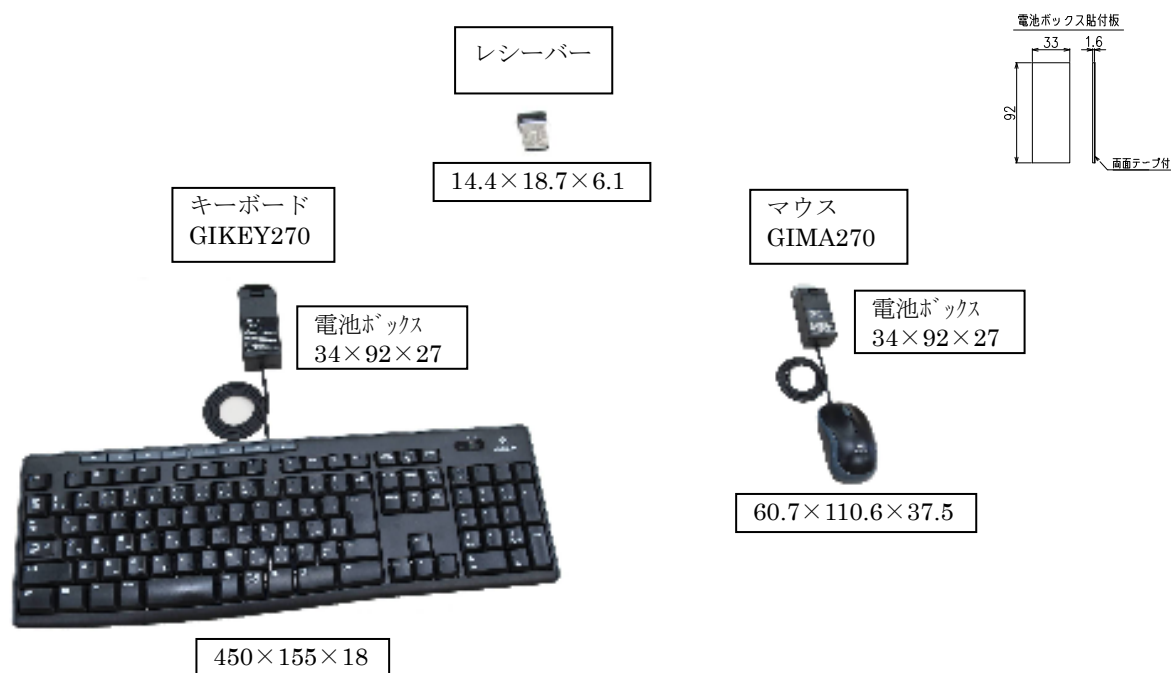

仕様

品名	本質安全防爆形キーボード/マウス SET (ワイヤレス)				
型式	GIMK270 (キーボード:GIKEY270, マウス:GIMA270)				
防爆構造	ia2G3		レシーバー	接続 I/F	USB コネクタ (A タイプ)
検定合格番号	第 T68493 号			材質/カラー	ABS 樹脂 / ブラック
無線方式	2.4GHz 電波方式 (通信距離最大 10m)			質量	約 5g
キーボード (GIKEY270)	キーレイアウト	108 日本語レイアウト		センサー方式	オプティカル
	キー構造	メンブレンキー構造		解像度 dpi	1000
	材質/カラー	ABS 樹脂 / ブラック		材質/カラー	ABS 樹脂 / ブラック
	使用電池	単 3 アルカリ乾電池 LR6×2 本		使用電池	単 3 アルカリ乾電池 LR6×2 本
	電池寿命	約 2 年		電池寿命	約 1 年
	質量	約 470g (電池ボックス含まず)		質量	約 52g (電池ボックス含まず)
使用周囲温度	0~40℃		対応 OS	Windows10・7・8・Vista・Xp	
付属品	①キーボード用防塵カバー、②USB 延長ケーブル、③電池ボックス取付板				

外形図

株式会社中村電機製作所

Home Page <http://www.ex-nakamura.co.jp>

◎東京支店 〒141-0031 東京都品川区西五反田 1-23-7 五反田シティトラストビル 6F

TEL : 03-3490-4511 FAX : 03-3490-4513

◎大阪支店 〒530-0047 大阪市北区西天満 5-8-8 高橋ビル別館 5F

TEL : 06-6365-6121 FAX : 06-6365-6123

◎九州営業所 〒849-0921 佐賀市高木瀬西 6-4-7

TEL : 0952-30-8141 FAX : 0952-30-8149