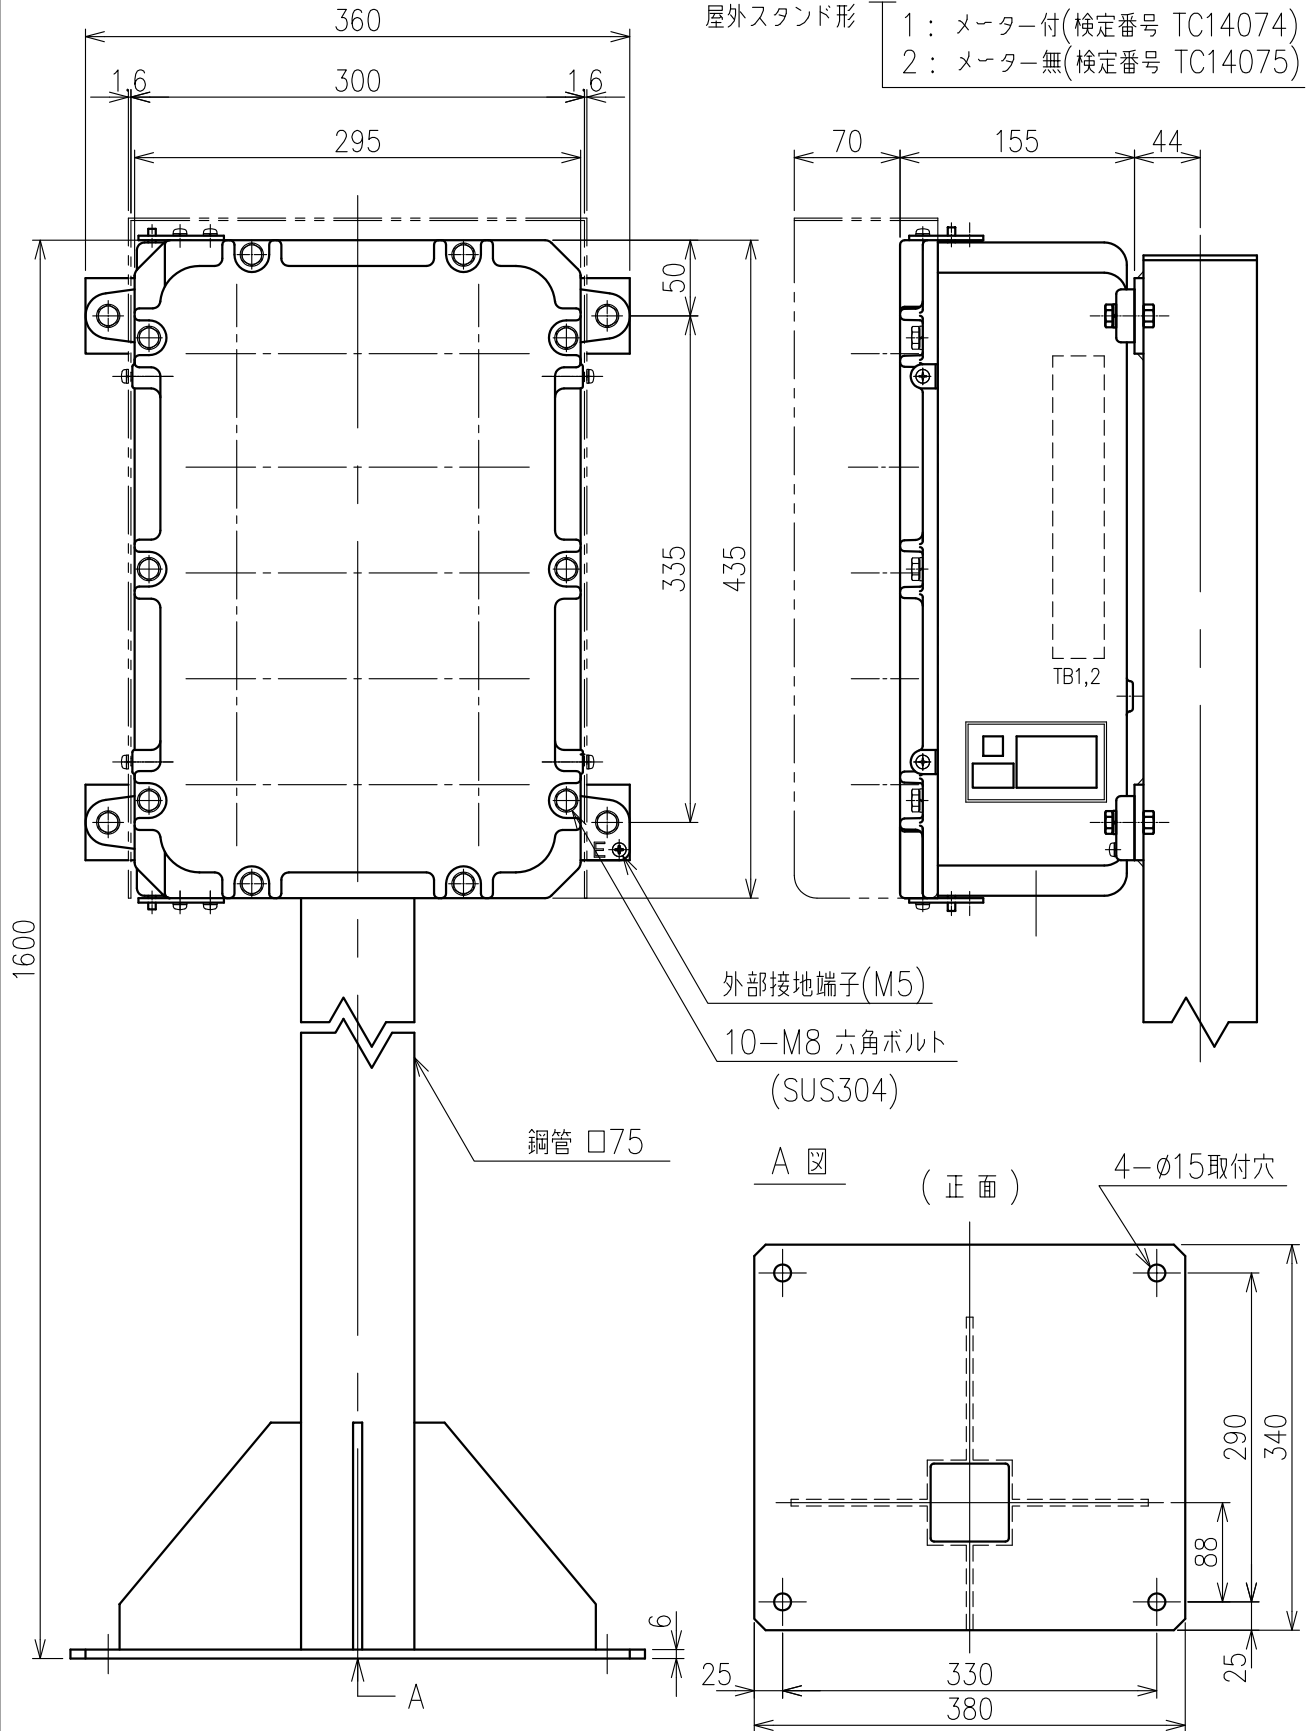

Exコントロールボックス

型式 CG-35-□NS

屋外スタンド形

- 1: メーター付(検定番号 TC14074)
- 2: メーター無(検定番号 TC14075)

	呼び寸法		最大 取付数
	mm	PF	
ケーブル	16	1/2"	4
グラウンド	22	3/4"	4
仕様	28	1"	4

- 材質: アルミ鋳製
- 質量: 約46kg
- 最大端子取付数  
16P×2段=32P

仕様は予告無しに変更する場合があります。Jul.01.2015