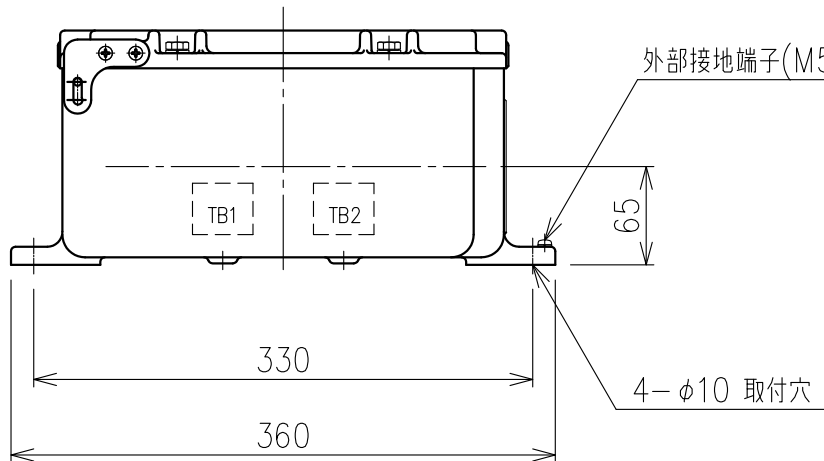

Exコントロールボックス

型式 CG-35-□NS

屋外壁掛形

- 1: メーター付(検定番号 TC14074)
- 2: メーター無(検定番号 TC14075)

10-M8 六角ボルト
(SUS304)

	呼び寸法		最大 取付数
	mm	PF	
ケーブル	16	1/2"	4
グラウンド	22	3/4"	4
仕様	28	1"	4

- 材質: アルミ鋳製
- 質量: 約26kg
- 最大端子取付数
16P×2段=32P