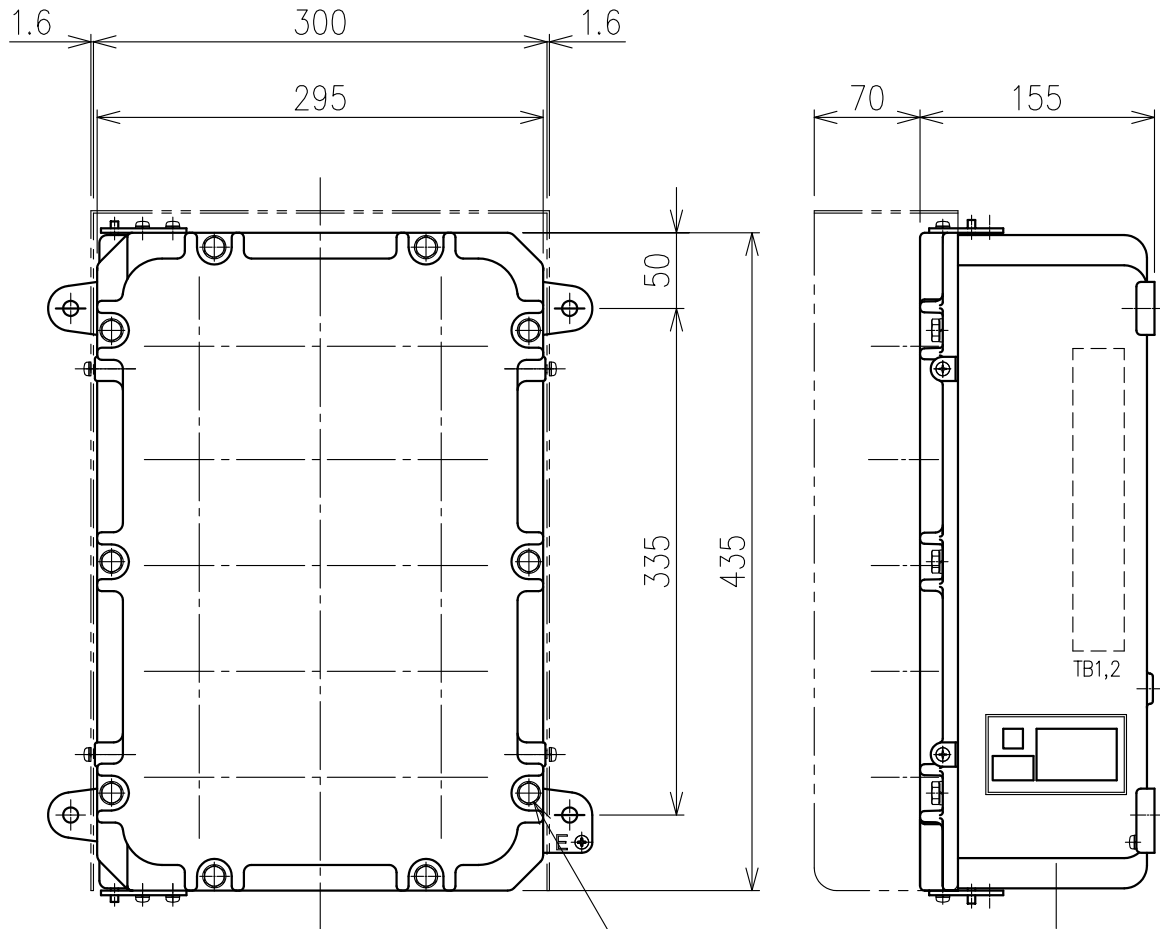

Exコントロールボックス

型式 CG-35-□NS

屋外壁掛形

- 1: メーター付(検定番号 TC14074)
- 2: メーター無(検定番号 TC14075)

10-M8 六角ボルト
(SUS304)

	呼び寸法		最大 取付数
	mm	PF	
ケーブル	16	1/2"	4
グラウンド	22	3/4"	4
仕様	28	1"	4

- 材質: アルミ鋳製
- 質量: 約26kg
- 最大端子取付数
16P×2段=32P