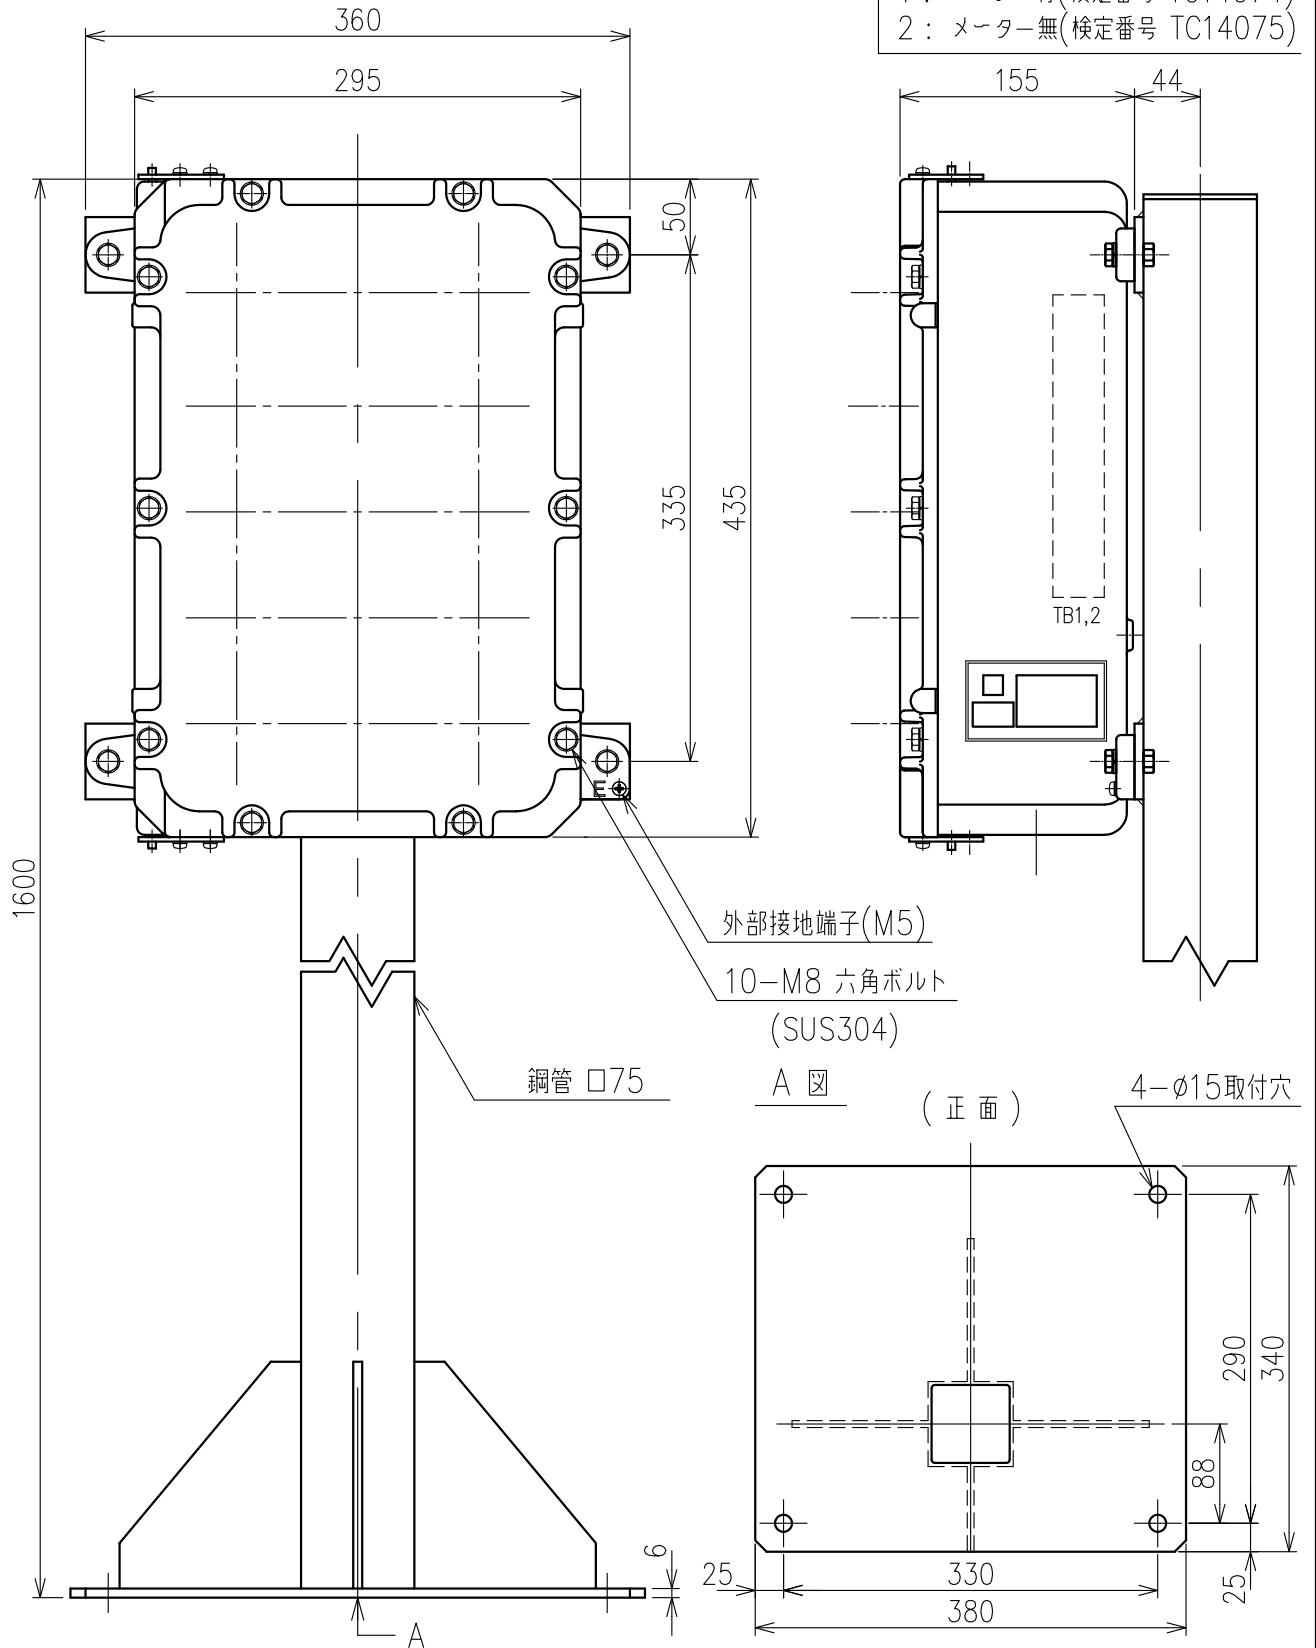

Exコントロールボックス

型式 CG-35-□NS

屋内スタンド形

- 1: メーター付(検定番号 TC14074)
- 2: メーター無(検定番号 TC14075)

	呼び寸法		最大 取付数
	mm	PF	
ケーブル	16	1/2"	4
グラウンド	22	3/4"	4
仕様	28	1"	4

- 材質 : アルミ鋳製
- 質量 : 約44kg
- 最大端子取付数
16P×2段=32P

仕様は予告無しに変更する場合があります。Jul.01.2015