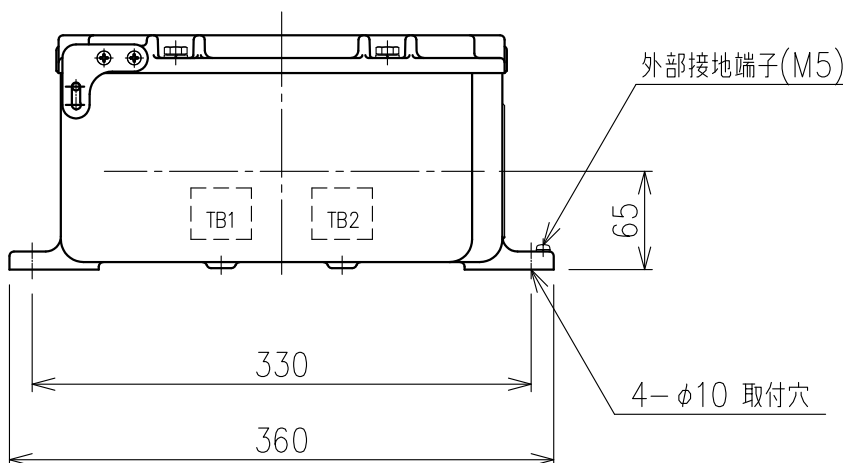

Exコントロールボックス

型式 CG-35-□NS

屋内壁掛形

1: メーター付(検定番号 TC14074)

2: メーター無(検定番号 TC14075)

10-M8 六角ボルト
(SUS304)

	呼び寸法		最大 取付数
	mm	PF	
ケーブル	16	1/2"	4
グラウンド	22	3/4"	4
仕様	28	1"	4

- 材質: アルミ鋳製
- 質量: 約24kg
- 最大端子取付数
16P×2段=32P