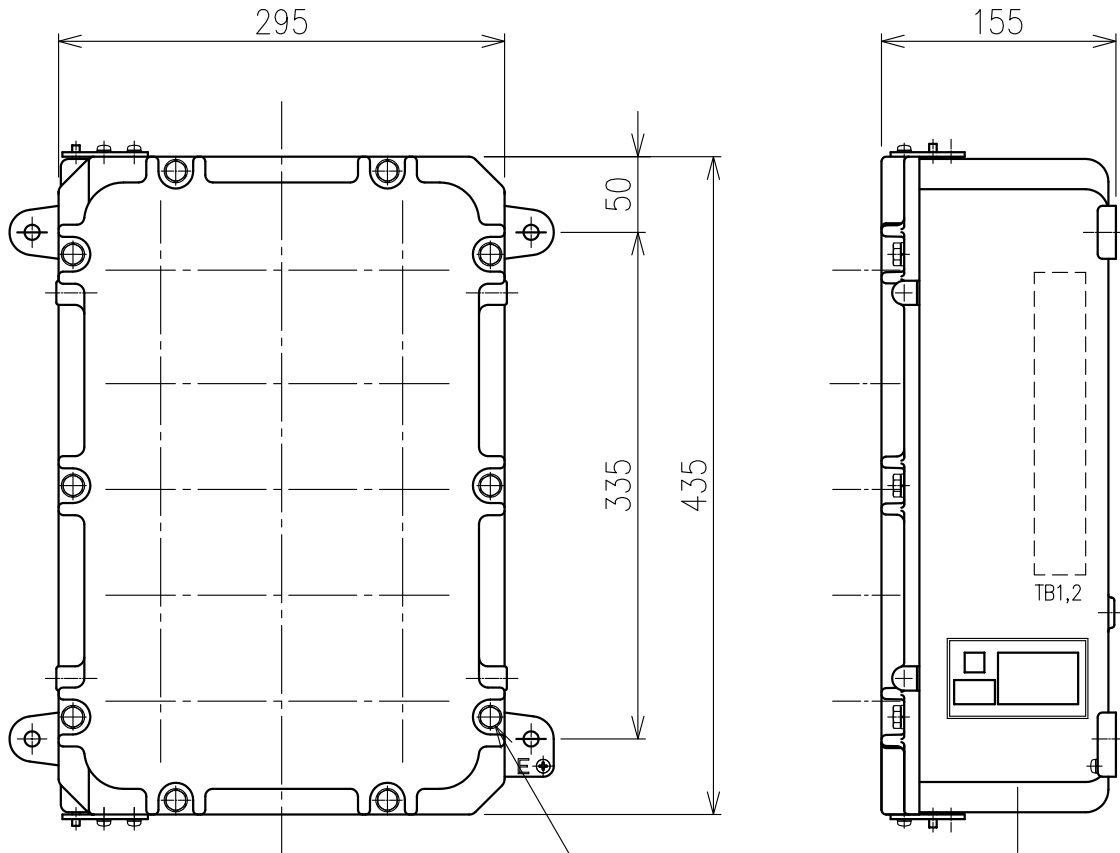

Exコントロールボックス

型式 CG-35-□NS

屋内壁掛形

1: メーター付(検定番号 TC14074)

2: メーター無(検定番号 TC14075)

10-M8 六角ボルト
(SUS304)

	呼び寸法		最大 取付数
	mm	PF	
ケーブル	16	1/2"	4
グラウンド	22	3/4"	4
仕様	28	1"	4

- 材質: アルミ鋳製
- 質量: 約24kg
- 最大端子取付数
16P×2段=32P