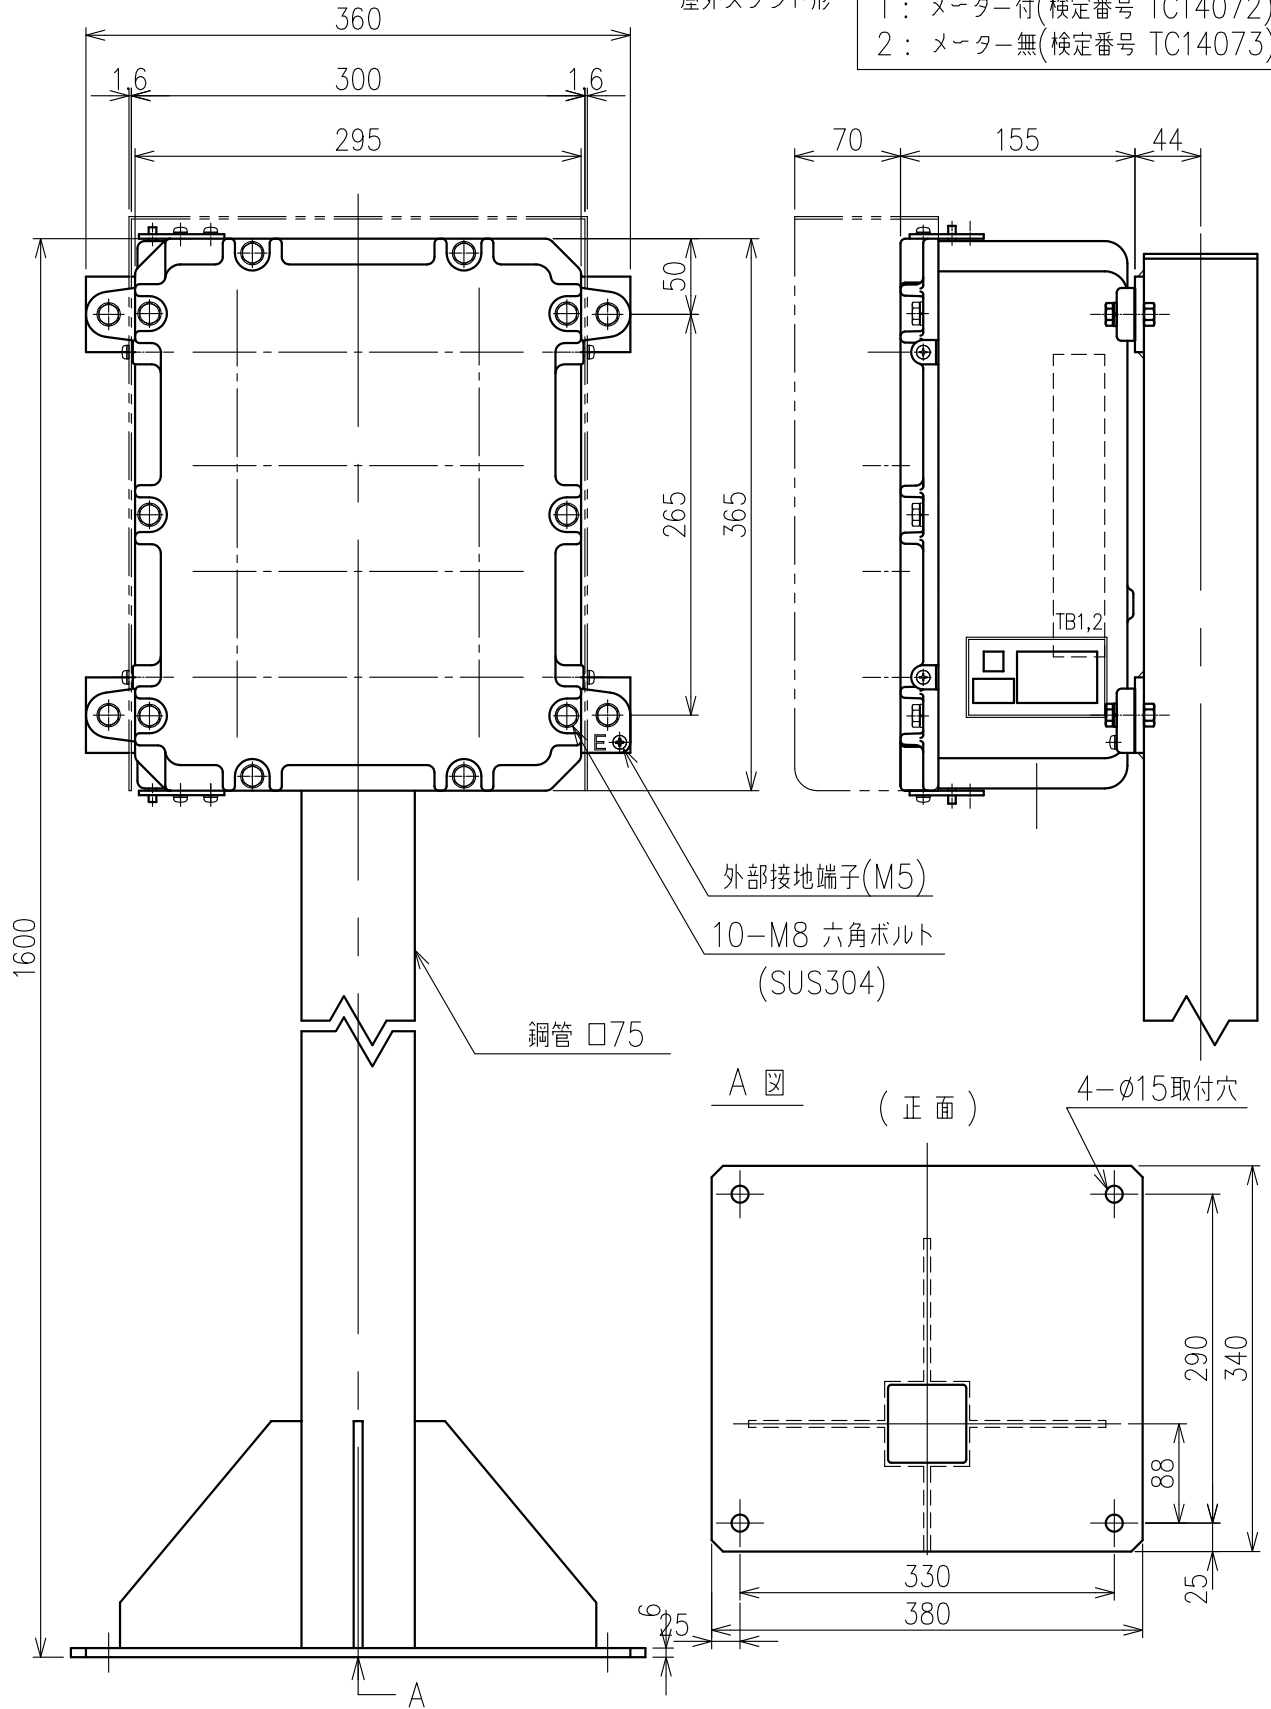

Exコントロールボックス

型式 CG-34-□NS

屋外スタンド形

- 1: メーター付(検定番号 TC14072)
- 2: メーター無(検定番号 TC14073)

	呼び寸法		最大 取付数
	mm	PF	
ケーブル	16	1/2"	4
グラウンド	22	3/4"	4
仕様	28	1"	4

- 材質: アルミ鋳製
- 質量: 約4.3kg
- 最大端子取付数
16P×2段=32P