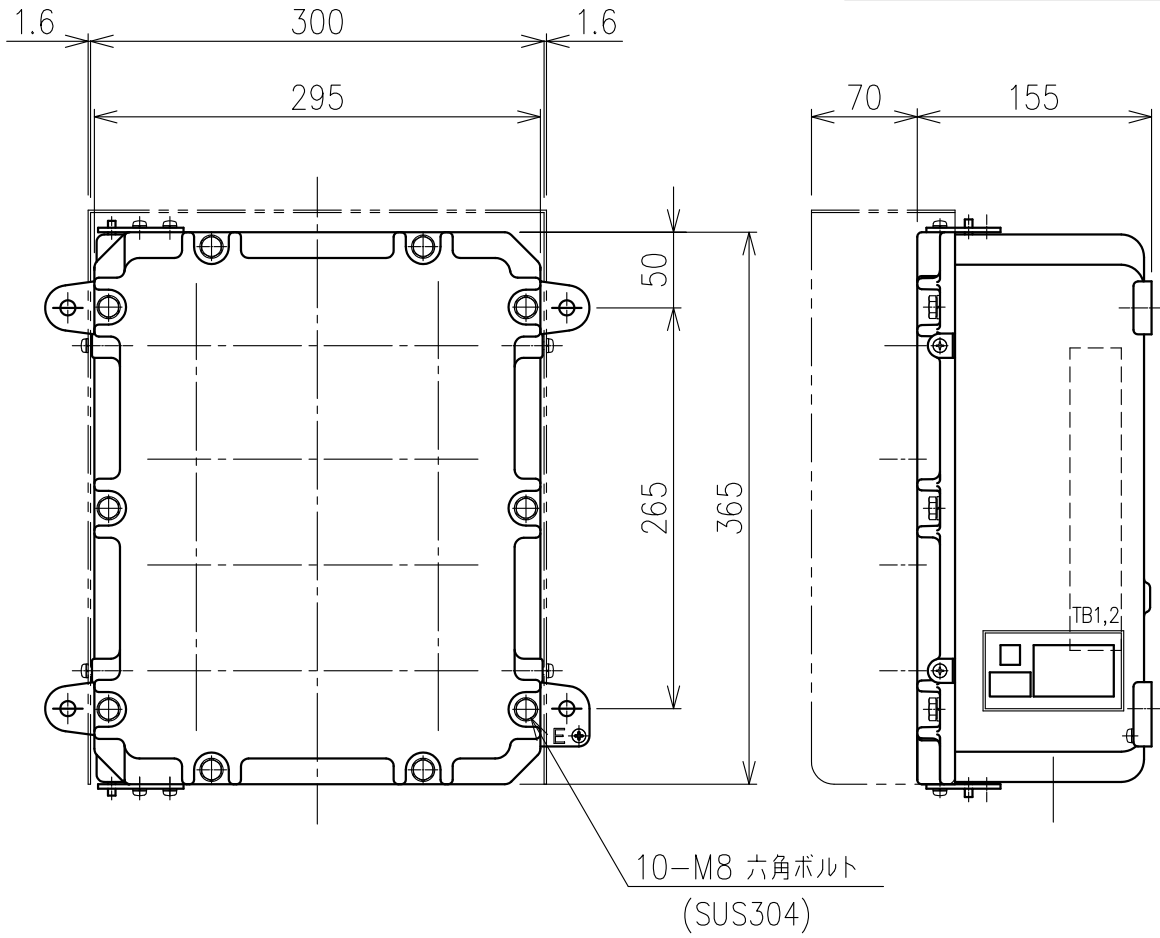

Exコントロールボックス

型式 CG-34-□NS

屋外壁掛形

- 1: メーター付(検定番号 TC14072)
- 2: メーター無(検定番号 TC14073)

	呼び寸法		最大 取付数
	mm	PF	
ケーブル	16	1/2"	4
グラウンド	22	3/4"	4
仕様	28	1"	4

- 材質: アルミ鋳製
- 質量: 約23kg
- 最大端子取付数
16P×2段=32P