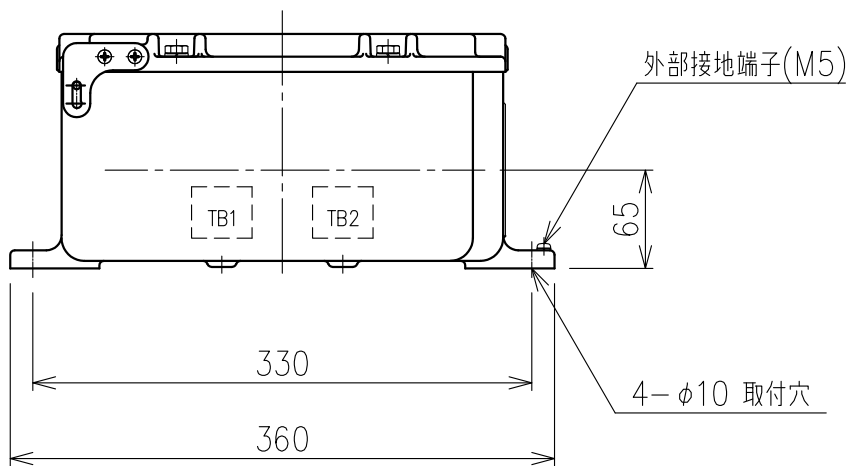

Exコントロールボックス

型式 CG-34-□NS

屋外壁掛形

- 1: メーター付(検定番号 TC14072)
- 2: メーター無(検定番号 TC14073)

	呼び寸法		最大 取付数
	mm	PF	
ケーブル	16	1/2"	4
グラウンド	22	3/4"	4
仕様	28	1"	4

- 材質: アルミ鋳製
- 質量: 約23kg
- 最大端子取付数
16P×2段=32P