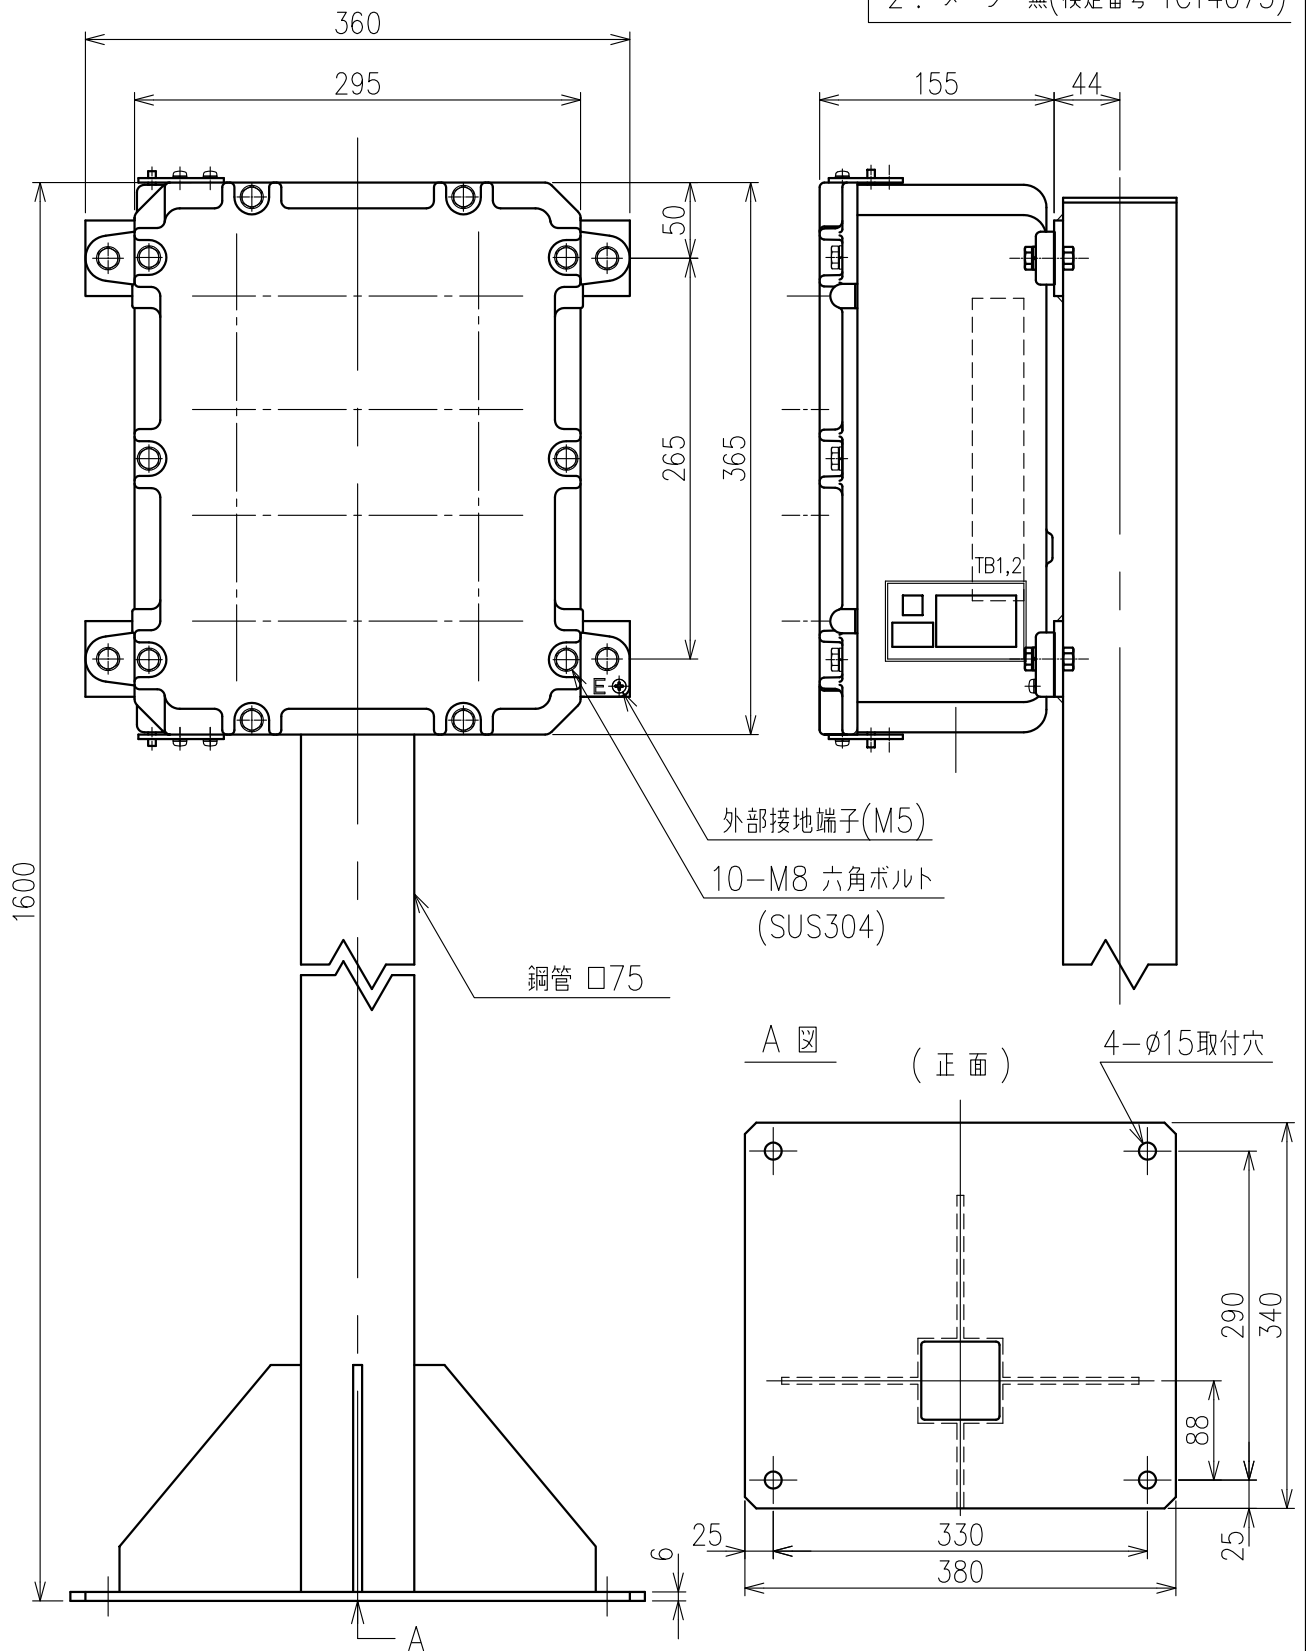

Exコントロールボックス

型式 CG-34-□NS

屋内スタンド形

1: メーター付(検定番号 TC14072)

2: メーター無(検定番号 TC14073)

	呼び寸法		最大 取付数
	mm	PF	
ケーブル	16	1/2"	4
グラウンド	22	3/4"	4
仕様	28	1"	4

- 材質 : アルミ鋳製
- 質量 : 約41kg
- 最大端子取付数
16P×2段=32P