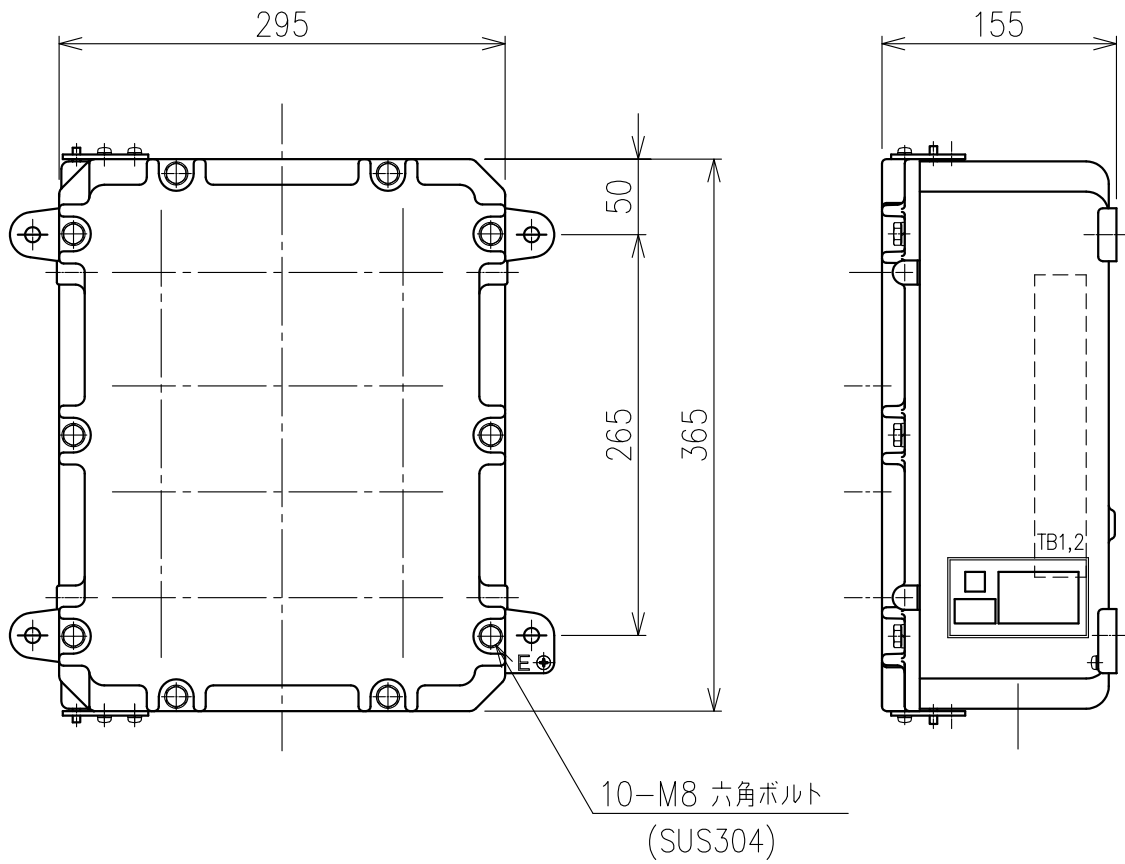

Exコントロールボックス

型式 CG-34-□NS

屋内壁掛形

1: メーター付(検定番号 TC14072)

2: メーター無(検定番号 TC14073)

	呼び寸法		最大 取付数
	mm	PF	
ケーブル	16	1/2"	4
グラウンド	22	3/4"	4
仕様	28	1"	4

- 材質: アルミ鋳製
- 質量: 約21kg
- 最大端子取付数
16P×2段=32P