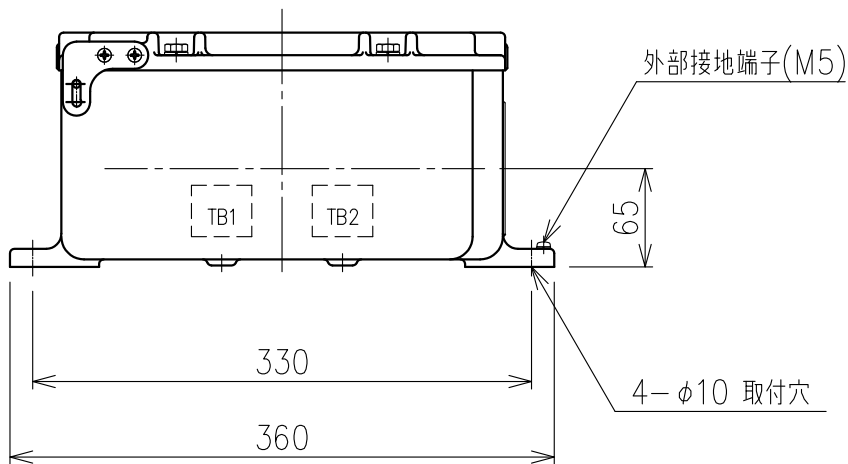

Exコントロールボックス

型式 CG-34-□NS

屋内壁掛形

1: メーター付(検定番号 TC14072)

2: メーター無(検定番号 TC14073)

	呼び寸法		最大 取付数
	mm	PF	
ケーブル	16	1/2"	4
グラウンド	22	3/4"	4
仕様	28	1"	4

- 材質: アルミ鋳製
- 質量: 約21kg
- 最大端子取付数
16P×2段=32P