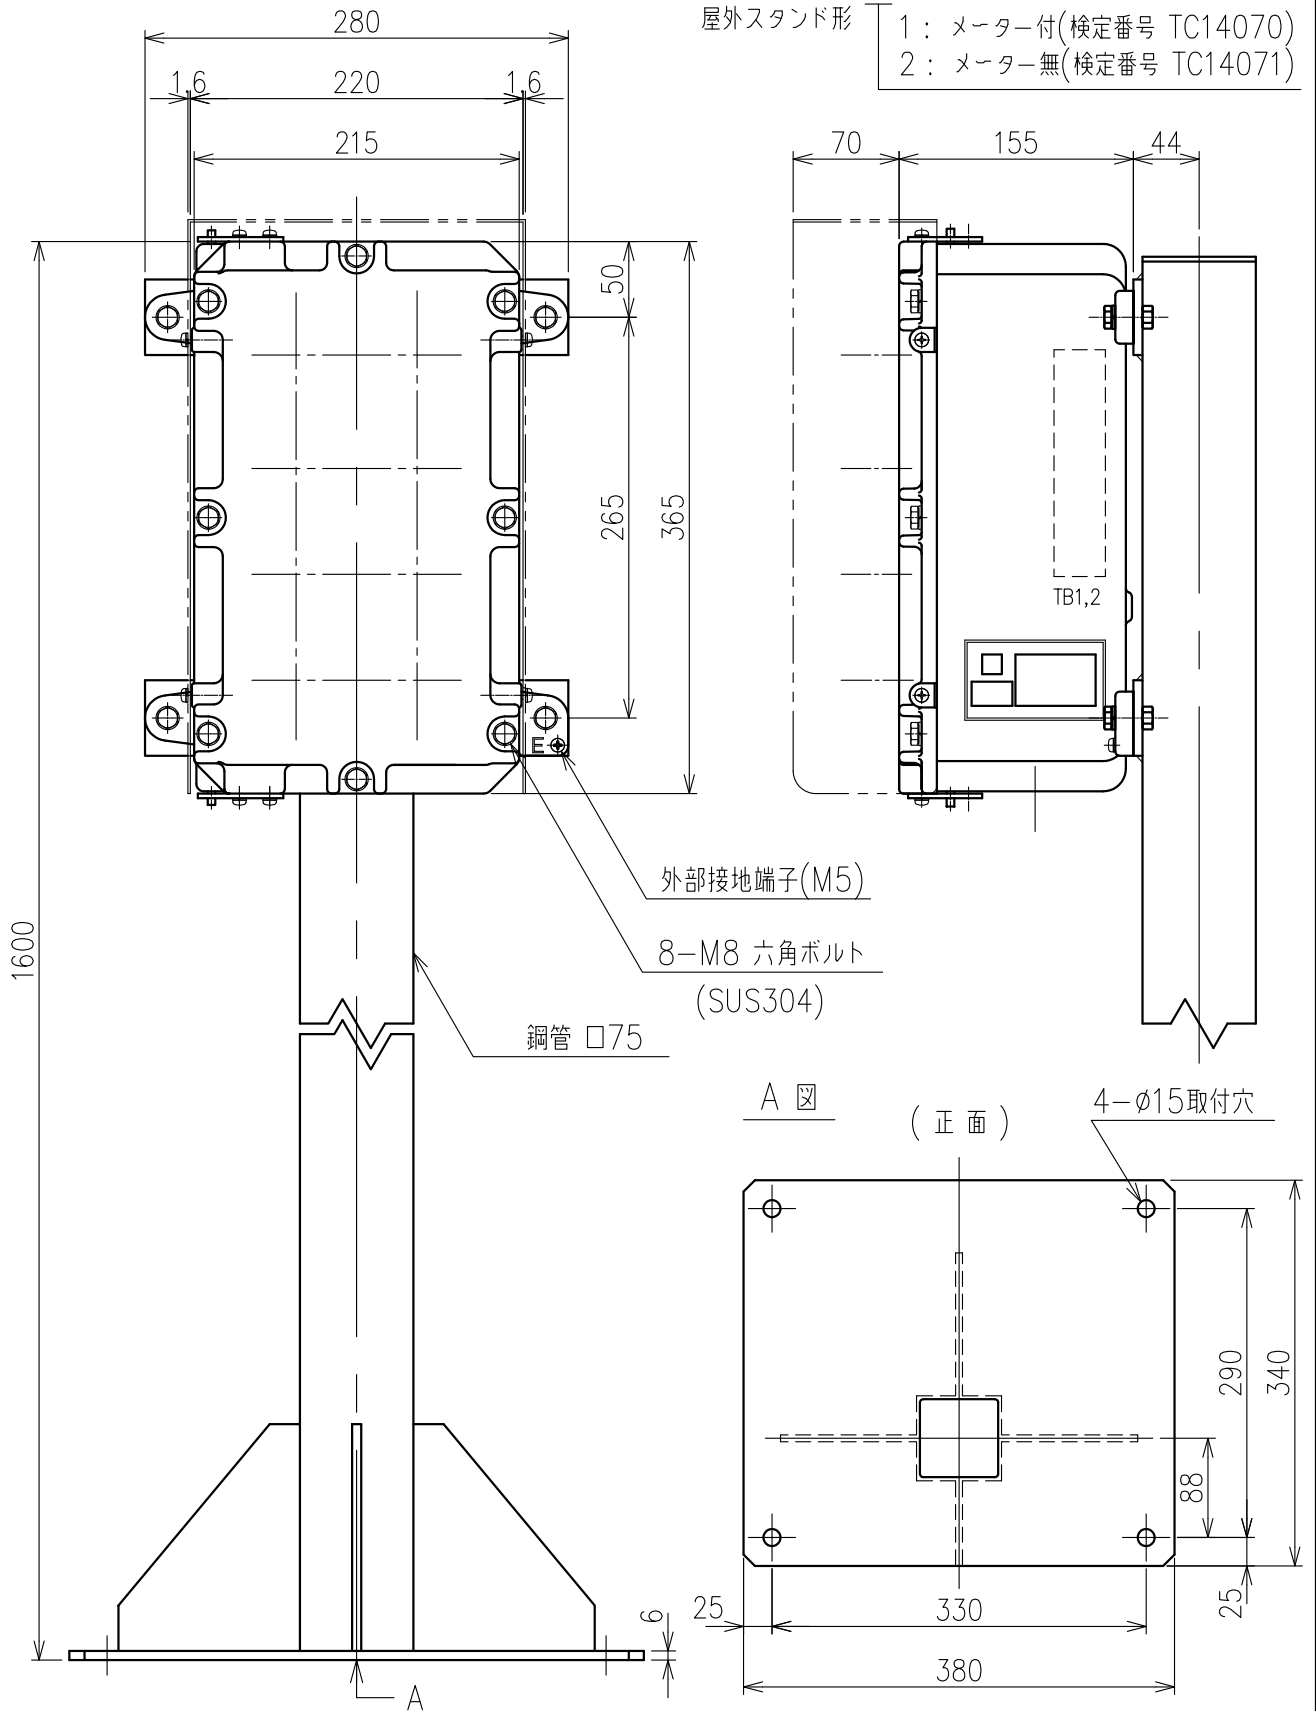

Exコントロールボックス

型式 CG-24-□NS

屋外スタンド形

- 1: メーター付(検定番号 TC14070)
- 2: メーター無(検定番号 TC14071)

	呼び寸法		最大取付数
	mm	PF	
ケーブル	16	1/2"	3
グラウンド	22	3/4"	3
仕様	28	1"	3

- 材質 : アルミ鋳製
- 質量 : 約37kg
- 最大端子取付数
12P×2段=24P