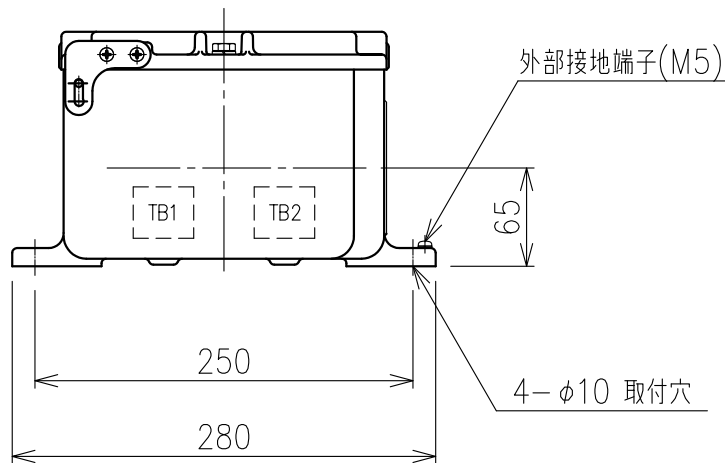

Exコントロールボックス

型式 CG-24-□NS

屋外壁掛形

1: メーター付(検定番号 TC14070)

2: メーター無(検定番号 TC14071)

8-M8 六角ボルト  
(SUS304)

	呼び寸法		最大 取付数
	mm	PF	
ケーブル	16	1/2"	3
グラウンド	22	3/4"	3
仕様	28	1"	3

- 材質 : アルミ鋳製
- 質量 : 約17kg
- 最大端子取付数  
12P×2段=24P