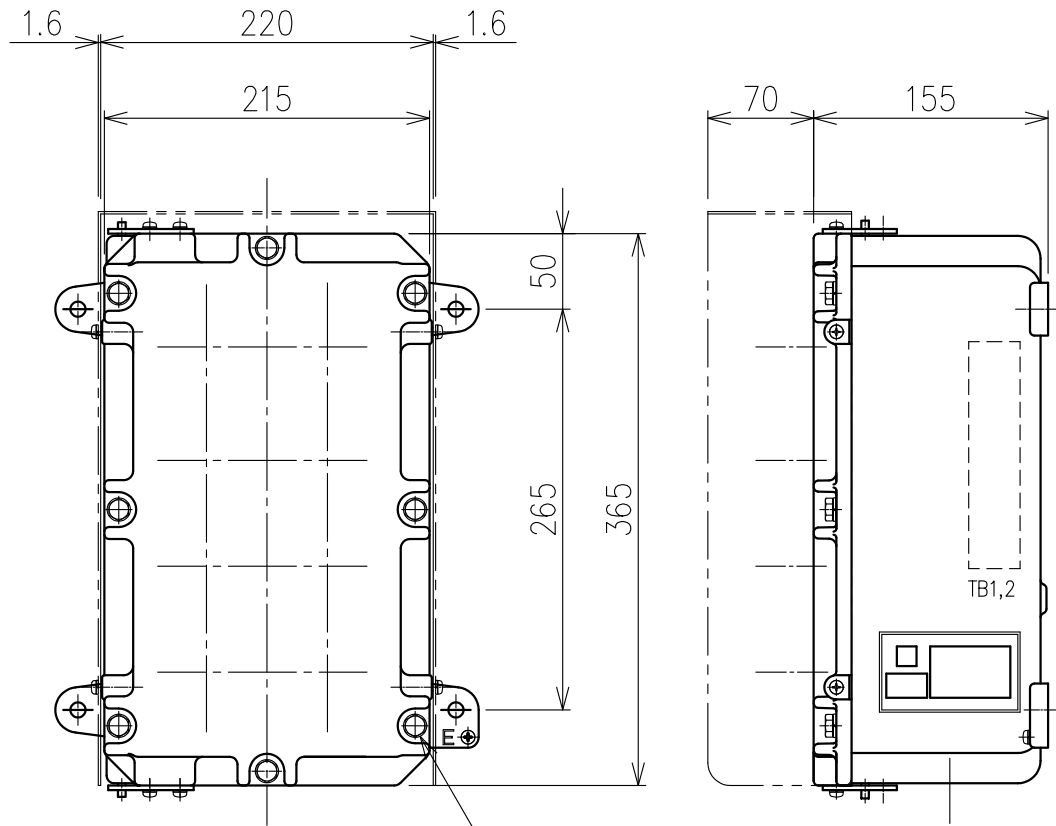

Exコントロールボックス

型式 CG-24-□NS

屋外壁掛形

1: メーター付(検定番号 TC14070)

2: メーター無(検定番号 TC14071)

8-M8 六角ボルト  
(SUS304)

	呼び寸法		最大 取付数
	mm	PF	
ケーブル	16	1/2"	3
グラウンド	22	3/4"	3
仕様	28	1"	3

- 材質 : アルミ鋳製
- 質量 : 約17kg
- 最大端子取付数  
12P×2段=24P