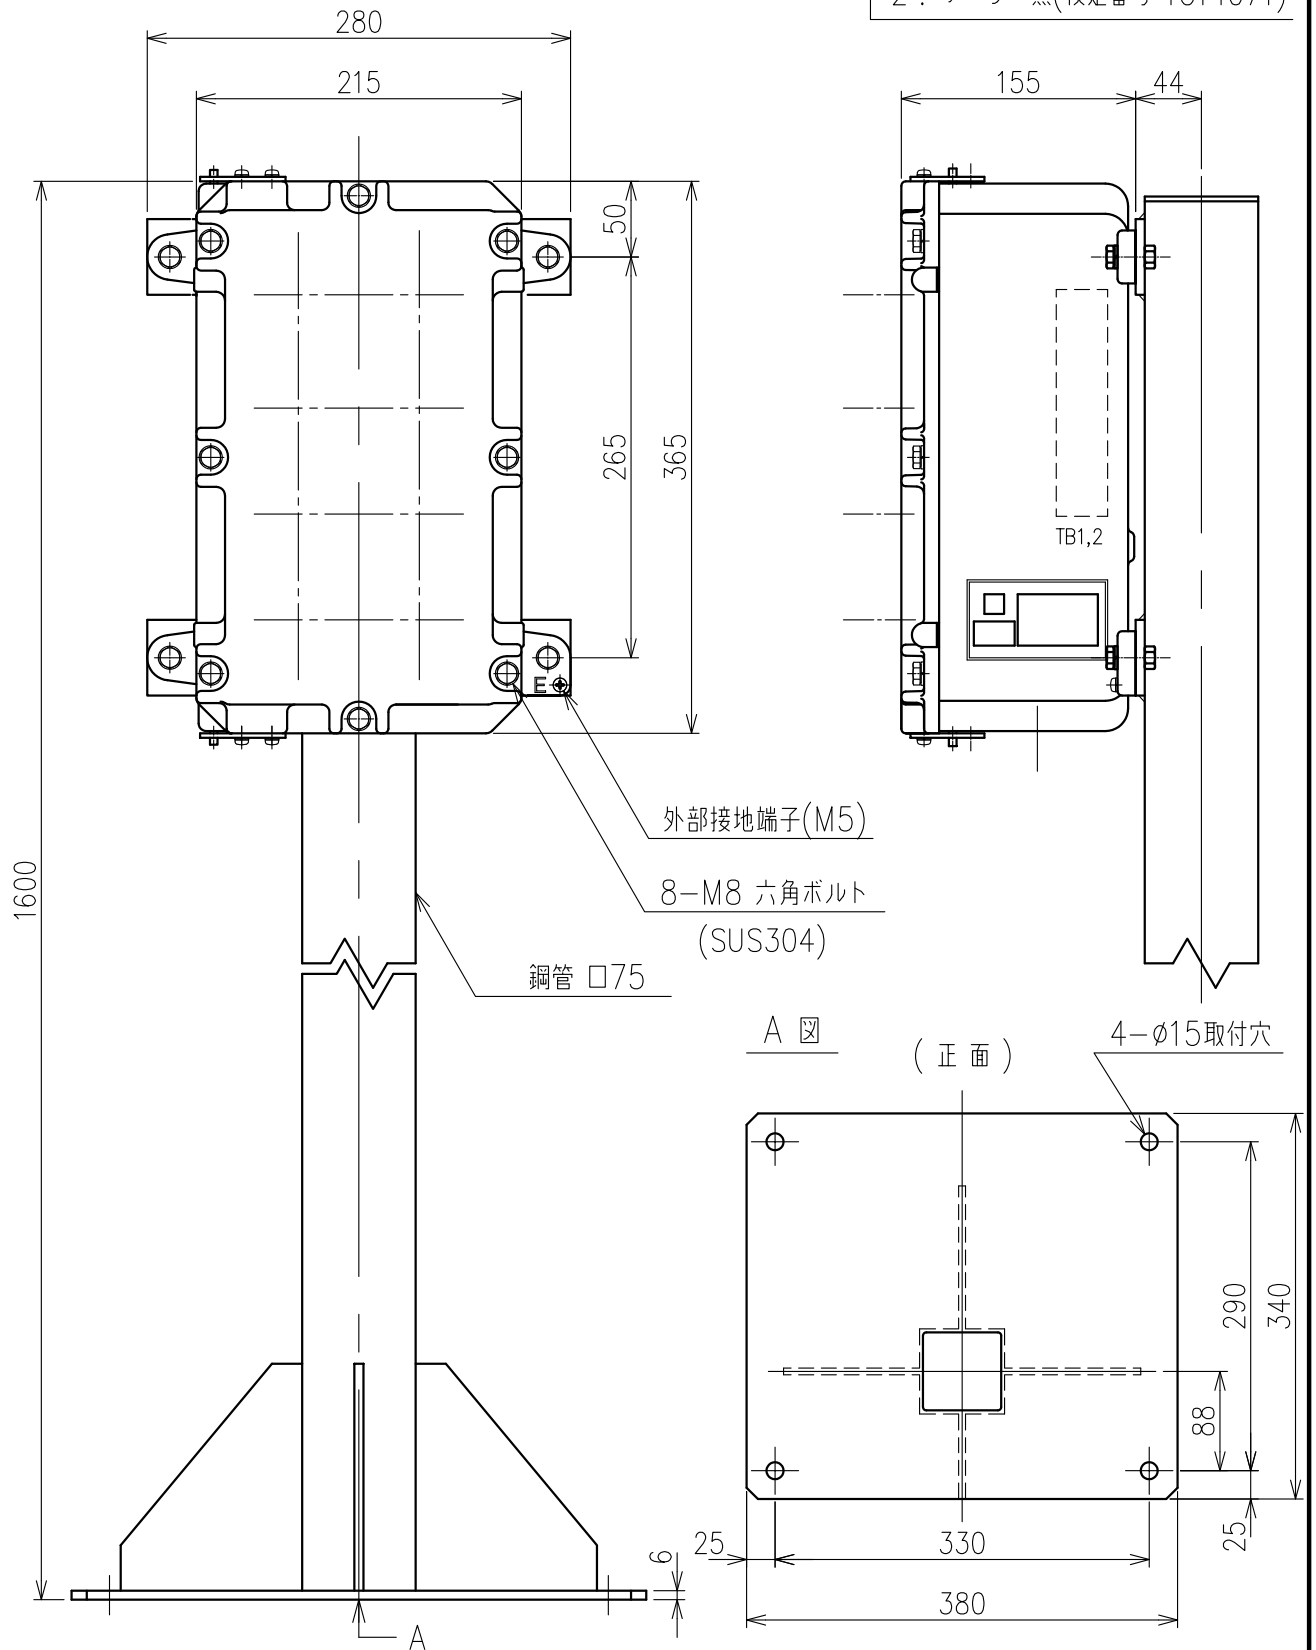

Exコントロールボックス

型式 CG-24-□NS

屋内スタンド形

1: メーター付(検定番号 TC14070)

2: メーター無(検定番号 TC14071)

	呼び寸法		最大 取付数
	mm	PF	
ケーブル	16	1/2"	3
グラウンド	22	3/4"	3
仕様	28	1"	3

- 材質 : アルミ鋳製
- 質量 : 約35kg
- 最大端子取付数  
12P×2段=24P