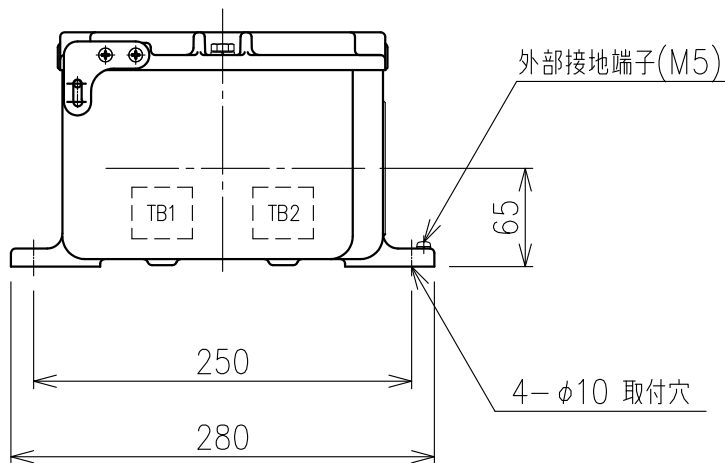

Exコントロールボックス

型式 CG-24-□NS

屋内壁掛形

1: メーター付(検定番号 TC14070)

2: メーター無(検定番号 TC14071)

8-M8 六角ボルト
(SUS304)

	呼び寸法		最大 取付数
	mm	PF	
ケーブル	16	1/2"	3
グラウンド	22	3/4"	3
仕様	28	1"	3

- 材質 : アルミ鋳製
- 質量 : 約15kg
- 最大端子取付数
12P×2段=24P