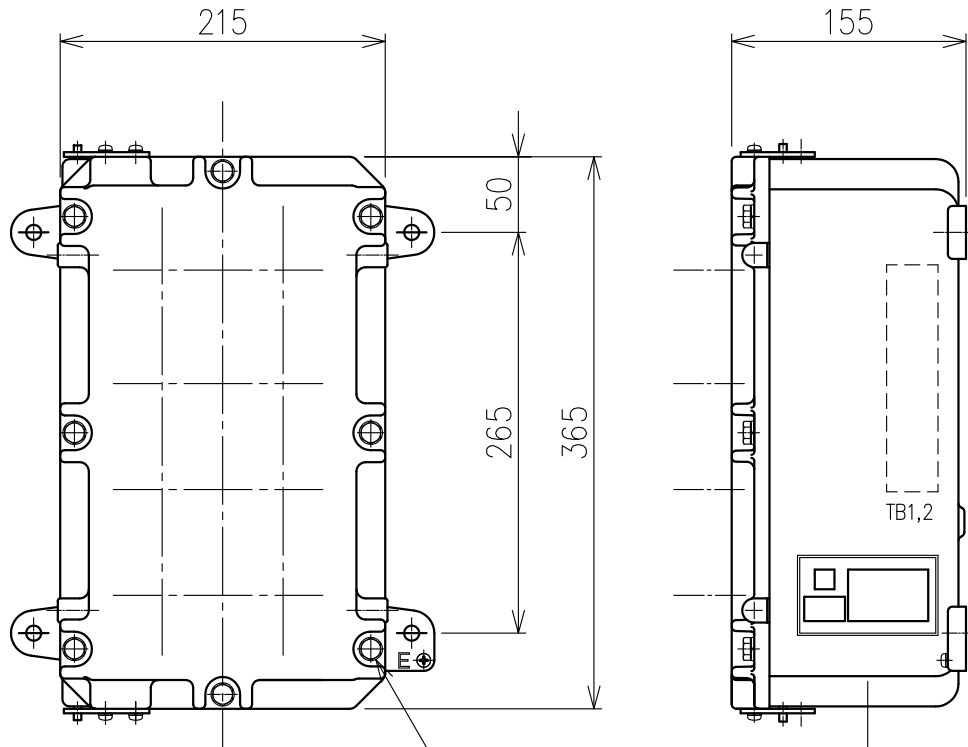

Exコントロールボックス

型式 CG-24-□NS

屋内壁掛形

1: メーター付(検定番号 TC14070)

2: メーター無(検定番号 TC14071)

8-M8 六角ボルト
(SUS304)

	呼び寸法		最大 取付数
	mm	PF	
ケーブル	16	1/2"	3
グラウンド	22	3/4"	3
仕様	28	1"	3

- 材質 : アルミ鋳製
- 質量 : 約15kg
- 最大端子取付数
12P×2段=24P