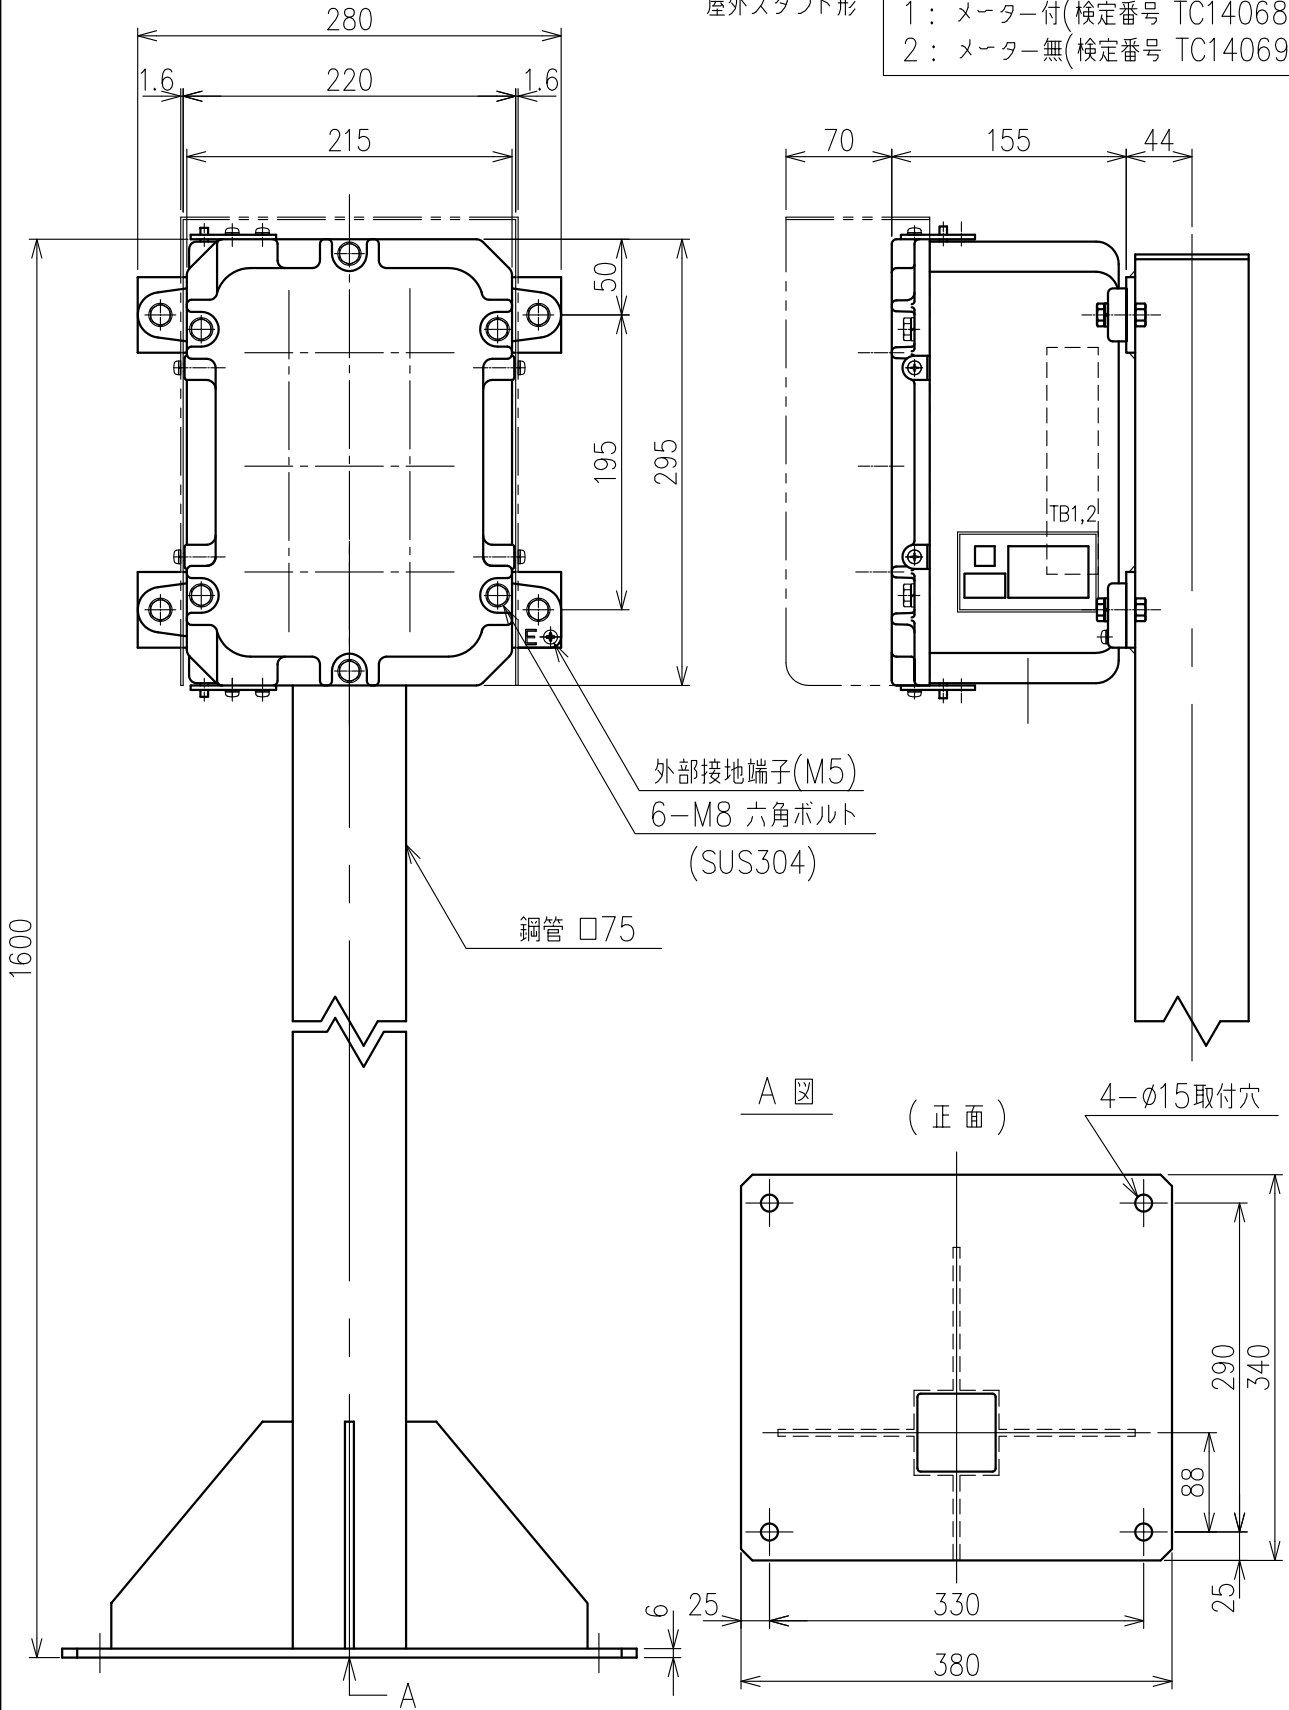

Exコントロールボックス

型式 CG-23-□NS

屋外スタンド形

- 1: メーター付(検定番号 TC14068)
- 2: メーター無(検定番号 TC14069)

	呼び寸法		最大 取付数
	mm	PF	
ケーブル	16	1/2"	3
グラウンド	22	3/4"	3
仕様	28	1"	3

- 材質 : アルミ鋳製
- 質量 : 約35kg
- 最大端子取付数  
12P×2段=24P