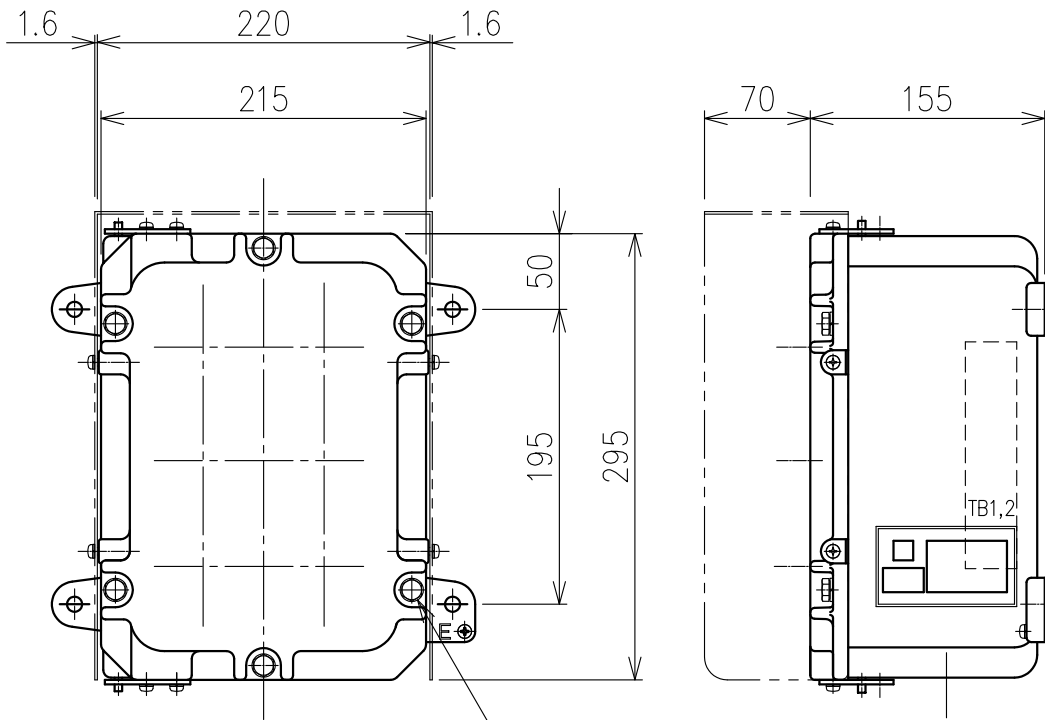

Exコントロールボックス

型式 CG-23-□NS

屋外壁掛形

1: メーター付(検定番号 TC14068)

2: メーター無(検定番号 TC14069)

6-M8 六角ボルト  
(SUS304)

	呼び寸法		最大 取付数
	mm	PF	
ケーブル	16	1/2"	3
グラウンド	22	3/4"	3
仕様	28	1"	3

- 材質: アルミ鋳製
- 質量: 約15kg
- 最大端子取付数  
12P×2段=24P