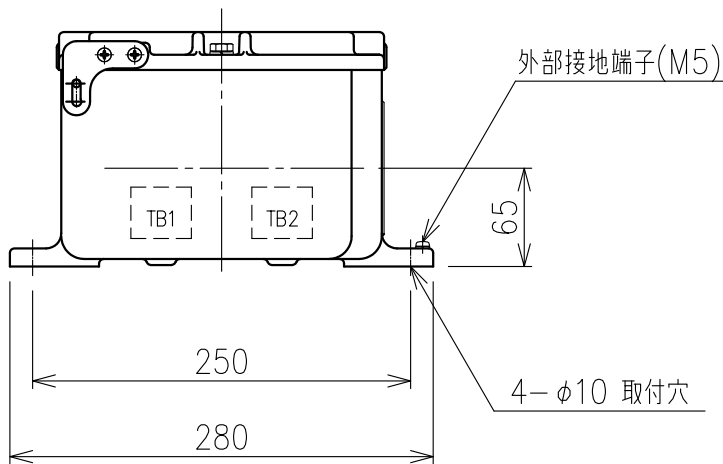

Exコントロールボックス

型式 CG-23-□NS

屋外壁掛形

1: メーター付(検定番号 TC14068)

2: メーター無(検定番号 TC14069)

6-M8 六角ボルト  
(SUS304)

	呼び寸法		最大 取付数
	mm	PF	
ケーブル	16	1/2"	3
グラウンド	22	3/4"	3
仕様	28	1"	3

- 材質: アルミ鋳製
- 質量: 約15kg
- 最大端子取付数  
12P×2段=24P