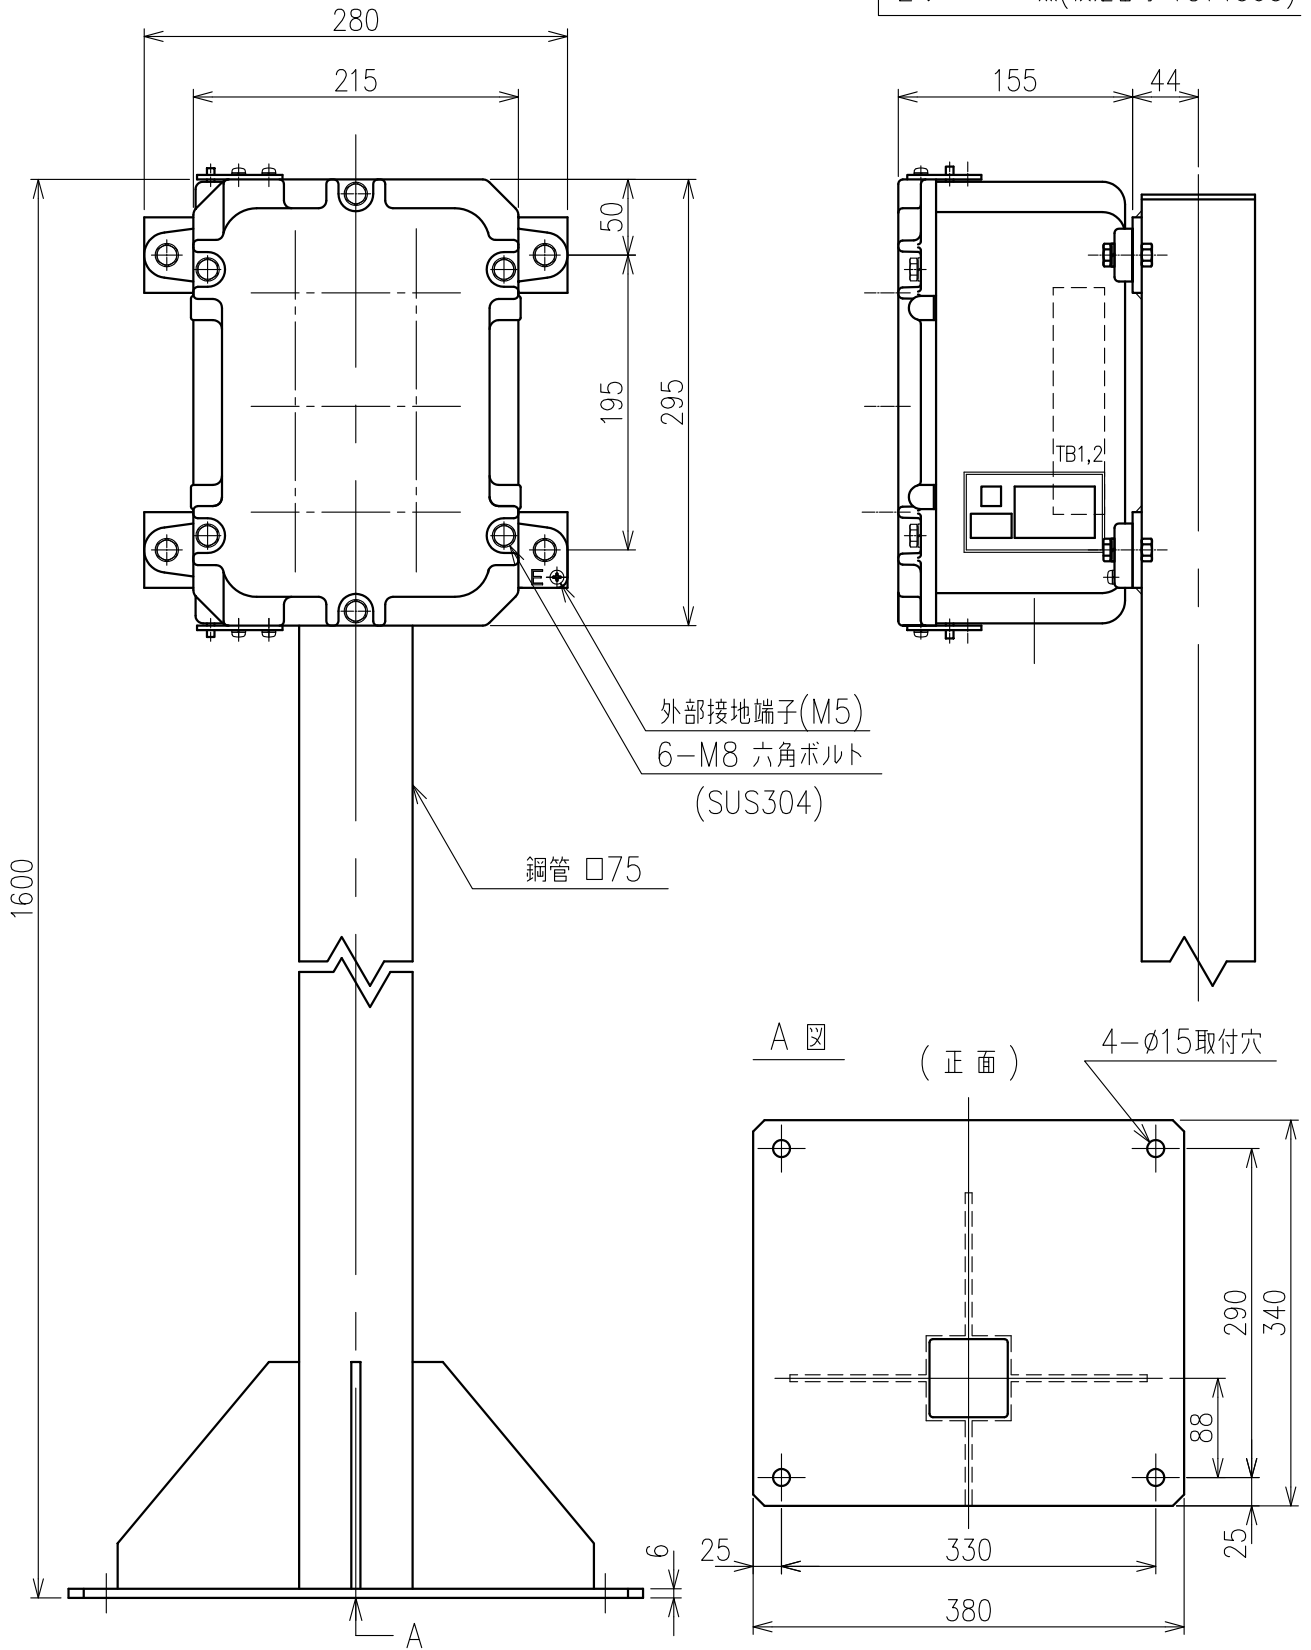

Exコントロールボックス

型式 CG-23-□NS

屋内スタンド形

1: メーター付(検定番号 TC14068)

2: メーター無(検定番号 TC14069)

	呼び寸法		最大 取付数
	mm	PF	
ケーブル	16	1/2"	3
グラウンド	22	3/4"	3
仕様	28	1"	3

- 材質 : アルミ鋳製
- 質量 : 約33kg
- 最大端子取付数
12P×2段=24P

仕様は予告無しに変更する場合があります。Jul.01.2015