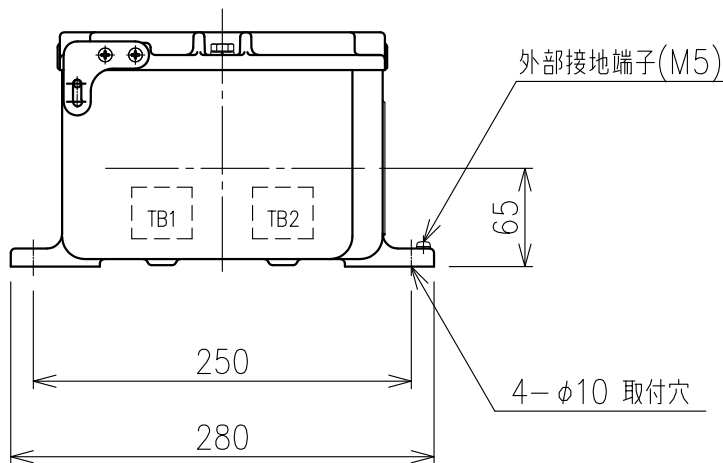

Exコントロールボックス

型式 CG-23-□NS

屋内壁掛形

- 1: メーター付(検定番号 TC14068)
 2: メーター無(検定番号 TC14069)

6-M8 六角ボルト
(SUS304)

	呼び寸法		最大 取付数
	mm	PF	
ケーブル	16	1/2"	3
グラウンド	22	3/4"	3
仕様	28	1"	3

- 材質 : アルミ鋳製
- 質量 : 約13kg
- 最大端子取付数
12P×2段=24P