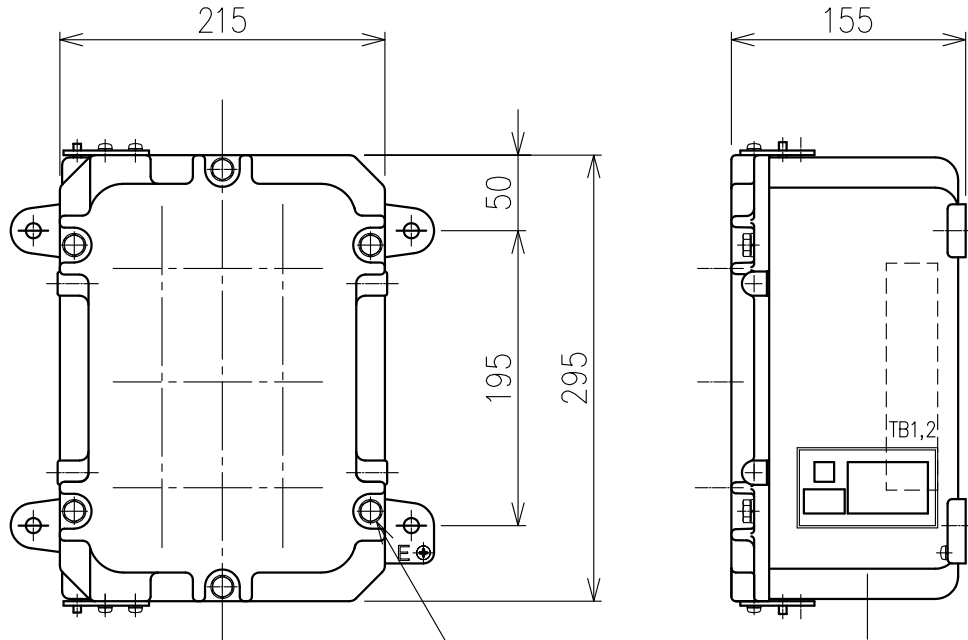

Exコントロールボックス

型式 CG-23-□NS

屋内壁掛形

- 1: メーター付(検定番号 TC14068)
 2: メーター無(検定番号 TC14069)

6-M8 六角ボルト
(SUS304)

	呼び寸法		最大 取付数
	mm	PF	
ケーブル	16	1/2"	3
グラウンド	22	3/4"	3
仕様	28	1"	3

- 材質 : アルミ鋳製
- 質量 : 約13kg
- 最大端子取付数
12P×2段=24P