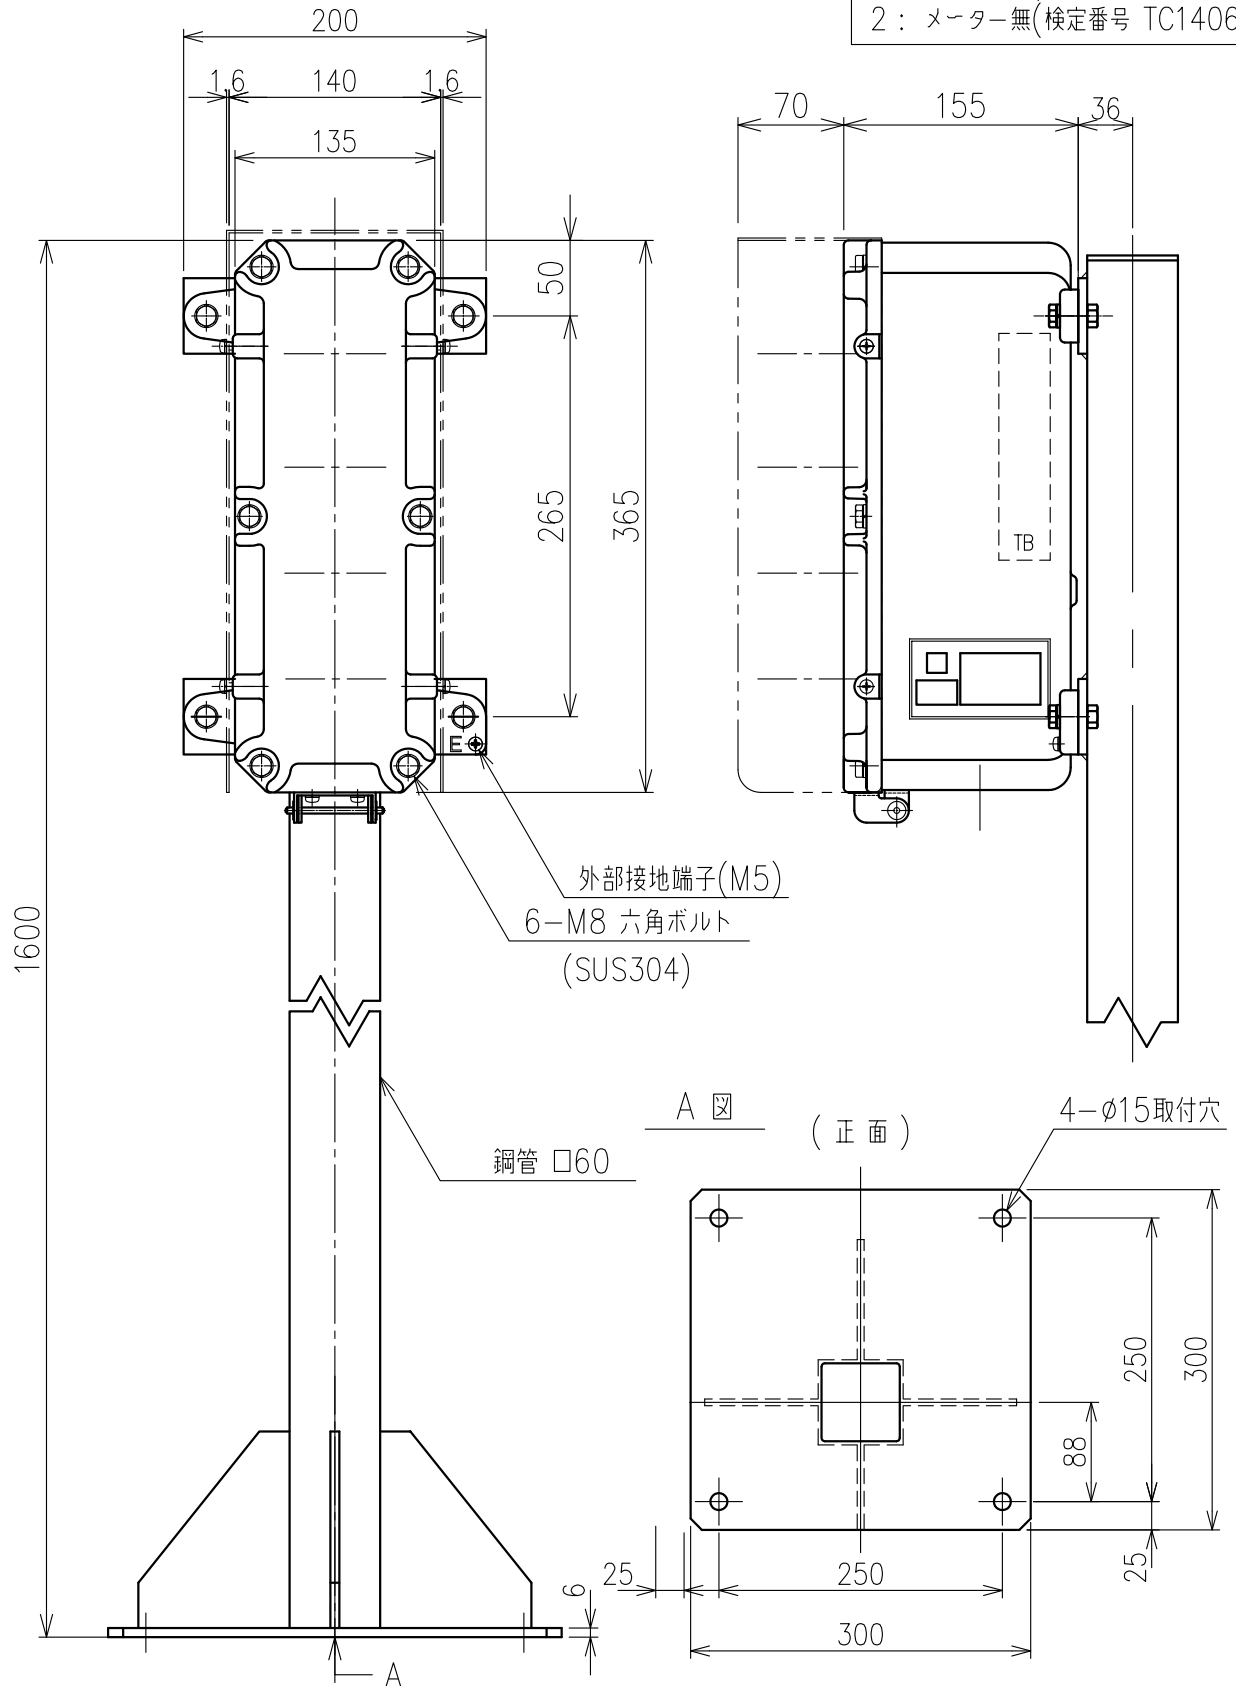

Exコントロールボックス

型式 CG-14-□NS

屋外スタンド形

1: メーター付(検定番号 TC14089)

2: メーター無(検定番号 TC14067)

- 材質 : アルミ鋳製
- 質量 : 約26kg
- 最大端子取付数 : 12P

仕様は予告無しに変更する場合があります。Jul.01.2015