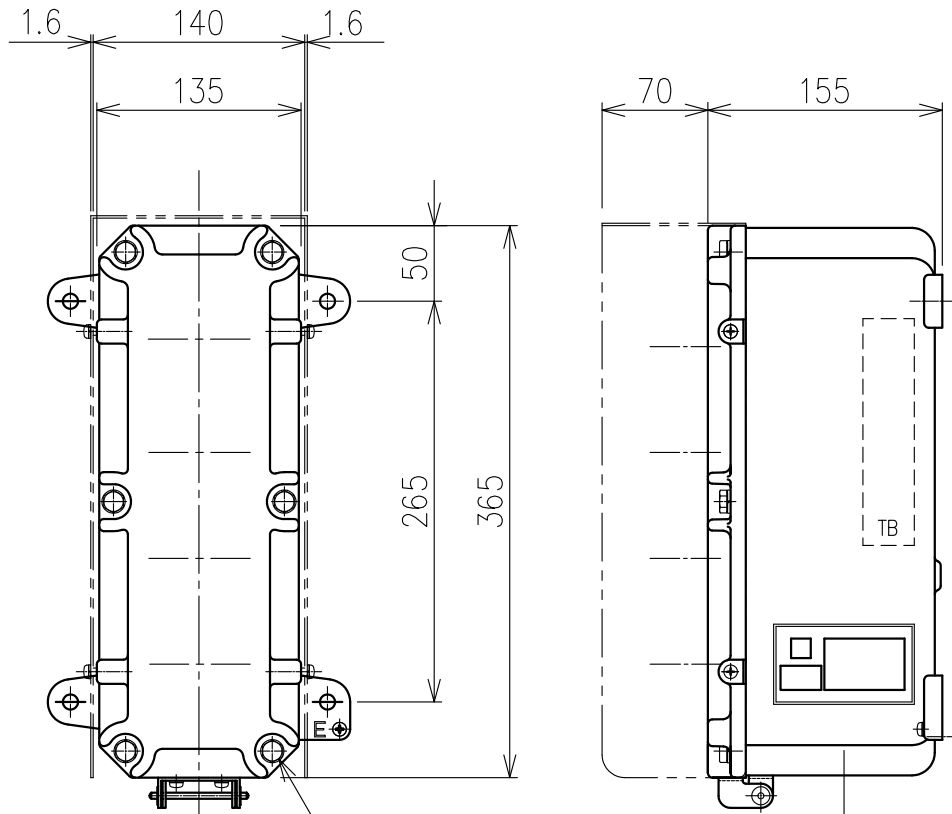

Exコントロールボックス

型式 CG-14-□NS

屋外壁掛形

1: メーター付(検定番号 TC14089)

2: メーター無(検定番号 TC14067)

6-M8 六角ボルト
(SUS304)

	呼び寸法		最大 取付数
	mm	PF	
ケーブル	16	1/2"	1
グラウンド	22	3/4"	1
仕様	28	1"	1

- 材質: アルミ鋳製
- 質量: 約11kg
- 最大端子取付数: 12P