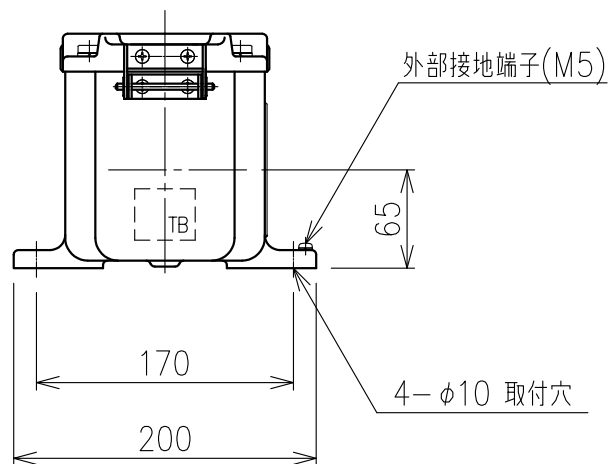

Exコントロールボックス

型式 CG-14-□NS

屋外壁掛形

1: メーター付(検定番号 TC14089)

2: メーター無(検定番号 TC14067)

6-M8 六角ボルト
(SUS304)

	呼び寸法		最大 取付数
	mm	PF	
ケーブル	16	1/2"	1
グラウンド	22	3/4"	1
仕様	28	1"	1

- 材質: アルミ鋳製
- 質量: 約11kg
- 最大端子取付数: 12P