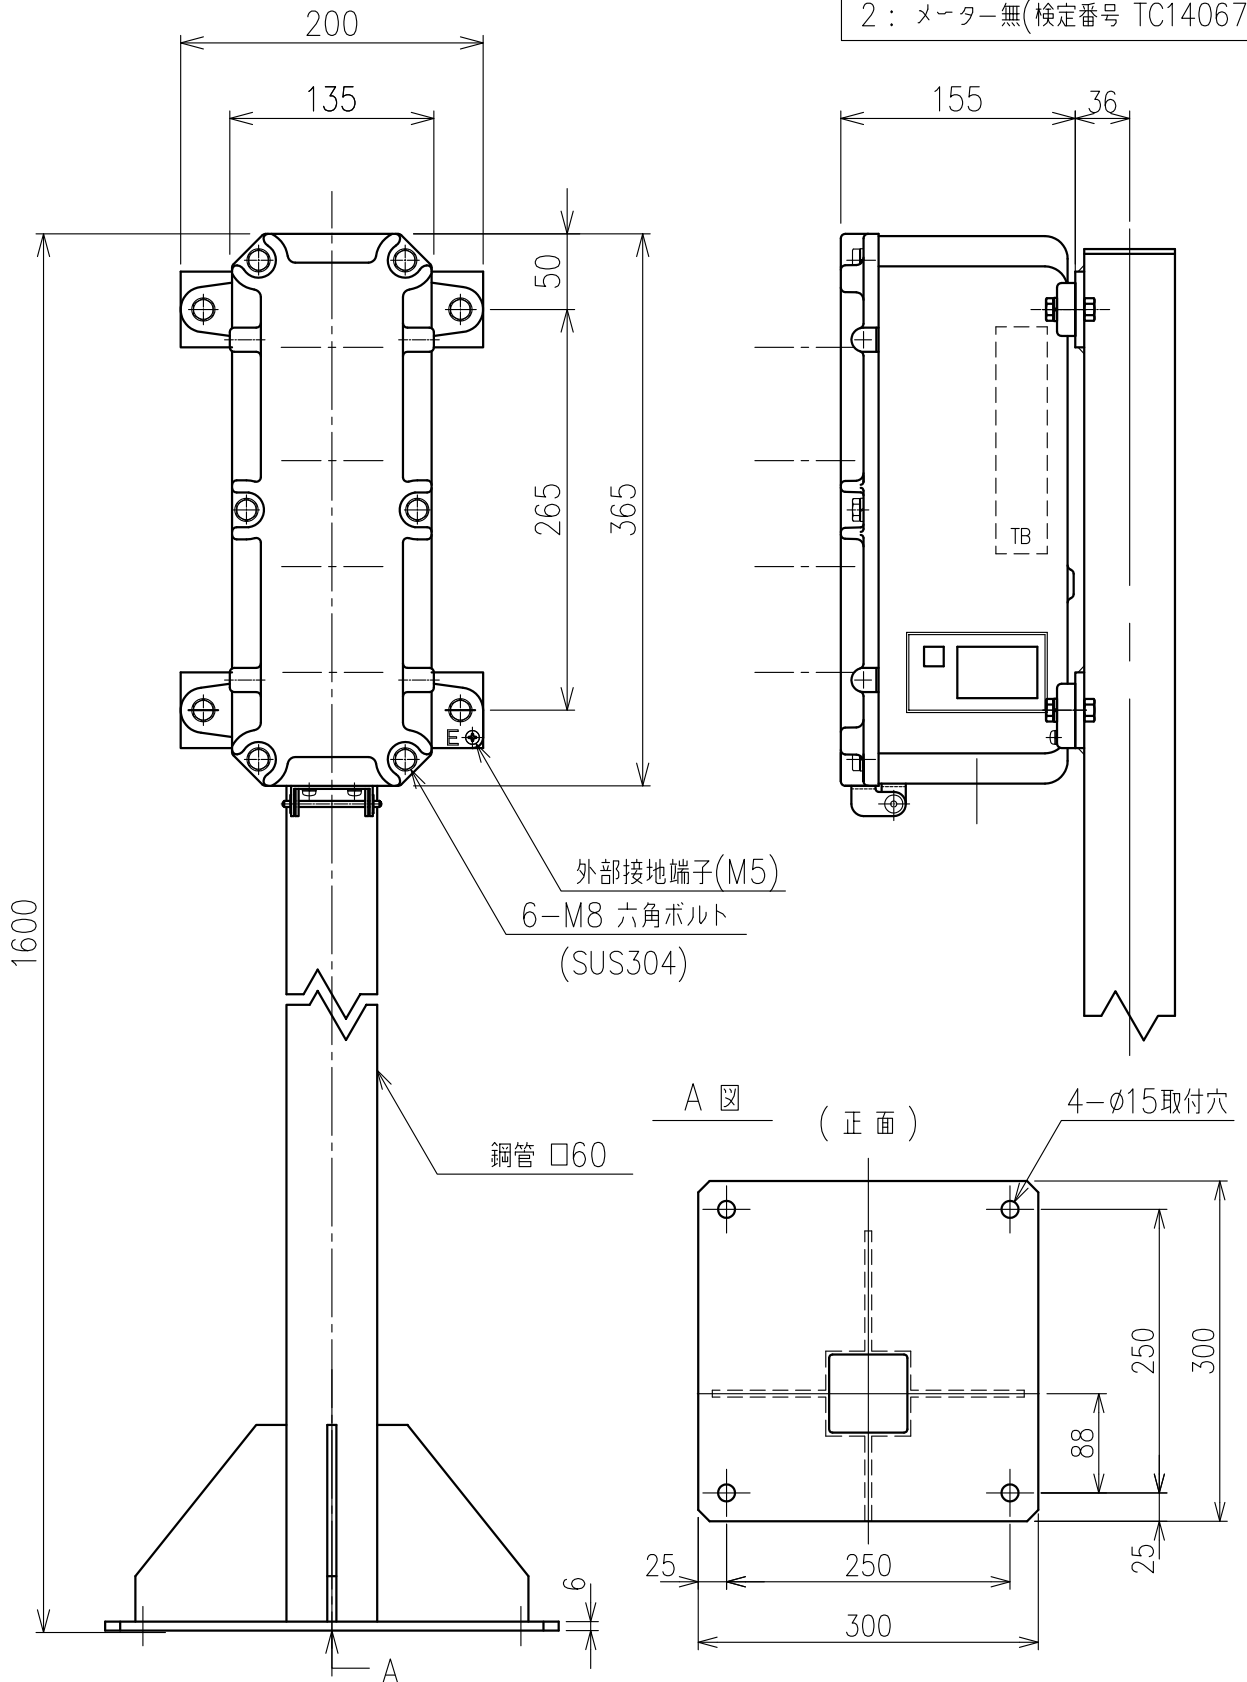

Exコントロールボックス

型式 CG-14-□NS

屋内スタンド形

1: メーター付(検定番号 TC14089)

2: メーター無(検定番号 TC14067)

	呼び寸法		最大 取付数
	mm	PF	
ケーブル	16	1/2"	1
グラウンド	22	3/4"	1
仕様	28	1"	1

- 材質 : アルミ鋳製
- 質量 : 約24kg
- 最大端子取付数 : 12P