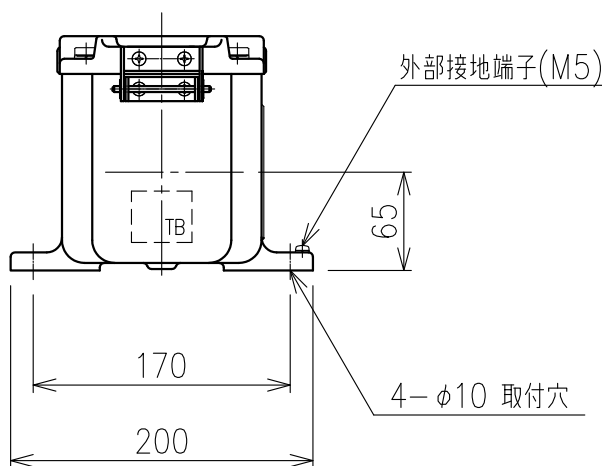

Exコントロールボックス

型式 CG-14-□NS

屋内壁掛形

- 1: メーター付(検定番号 TC14089)
 2: メーター無(検定番号 TC14067)

6-M8 六角ボルト
(SUS304)

	呼び寸法		最大 取付数
	mm	PF	
ケーブル	16	1/2"	1
グラウンド	22	3/4"	1
仕様	28	1"	1

- 材質 : アルミ鋳製
- 質量 : 約9kg
- 最大端子取付数 : 12P