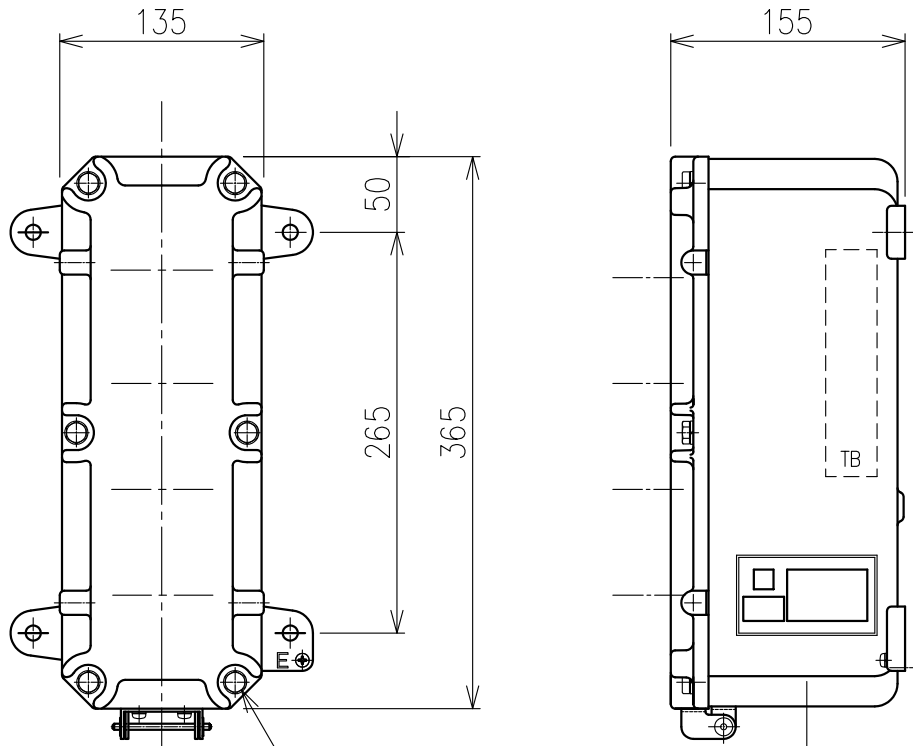

Exコントロールボックス

型式 CG-14-□NS

屋内壁掛形

- 1: メーター付(検定番号 TC14089)
 2: メーター無(検定番号 TC14067)

6-M8 六角ボルト
(SUS304)

	呼び寸法		最大 取付数
	mm	PF	
ケーブル	16	1/2"	1
グラウンド	22	3/4"	1
仕様	28	1"	1

- 材質 : アルミ鋳製
- 質量 : 約9kg
- 最大端子取付数 : 12P