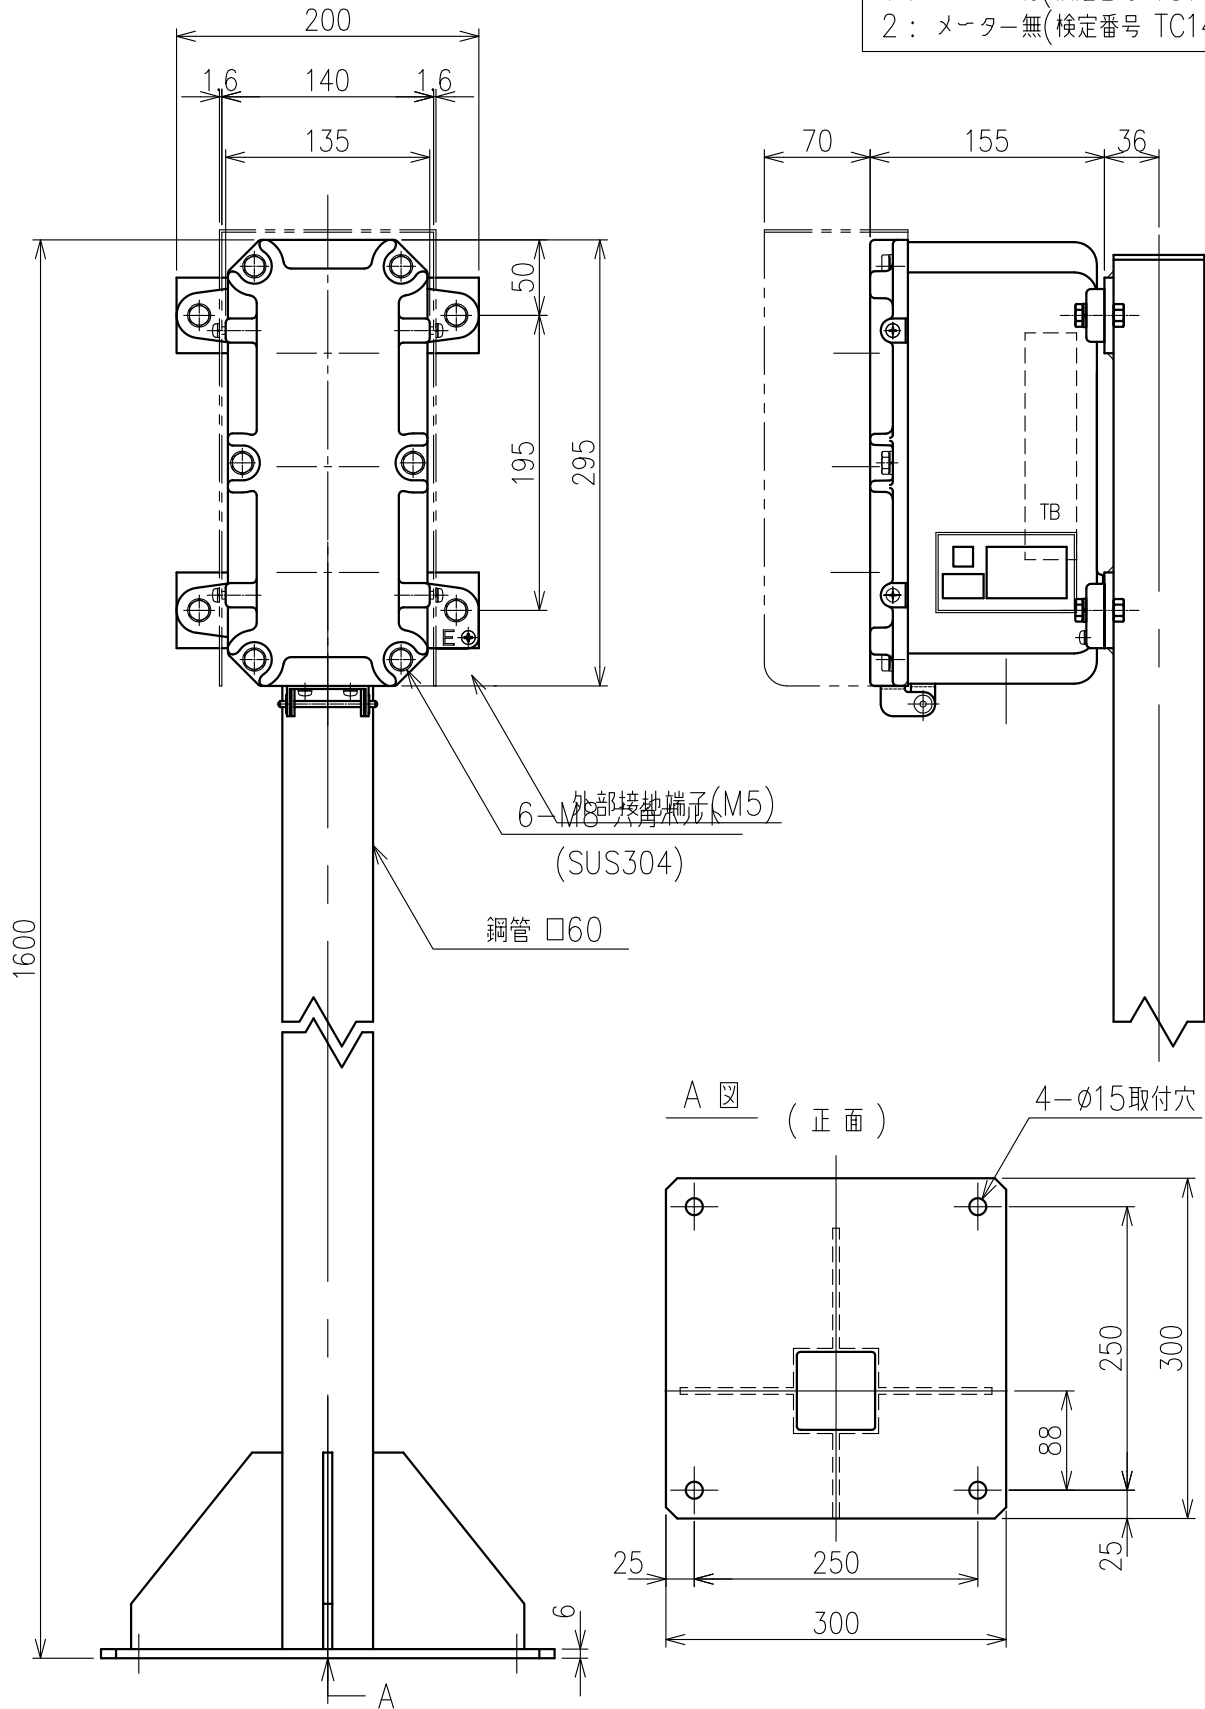

Exコントロールボックス

型式 CG-13-□NS

屋外スタンド形

- 1: メーター付(検定番号 TC14087)
- 2: メーター無(検定番号 TC14088)

	呼び寸法		最大 取付数
	mm	PF	
ケーブル	16	1/2"	1
グラウンド	22	3/4"	1
仕様	28	1"	1

- 材質 : アルミ鋳製
- 質量 : 約25kg
- 最大端子取付数 : 12P

仕様は予告無しに変更する場合があります。Jul.01.2015