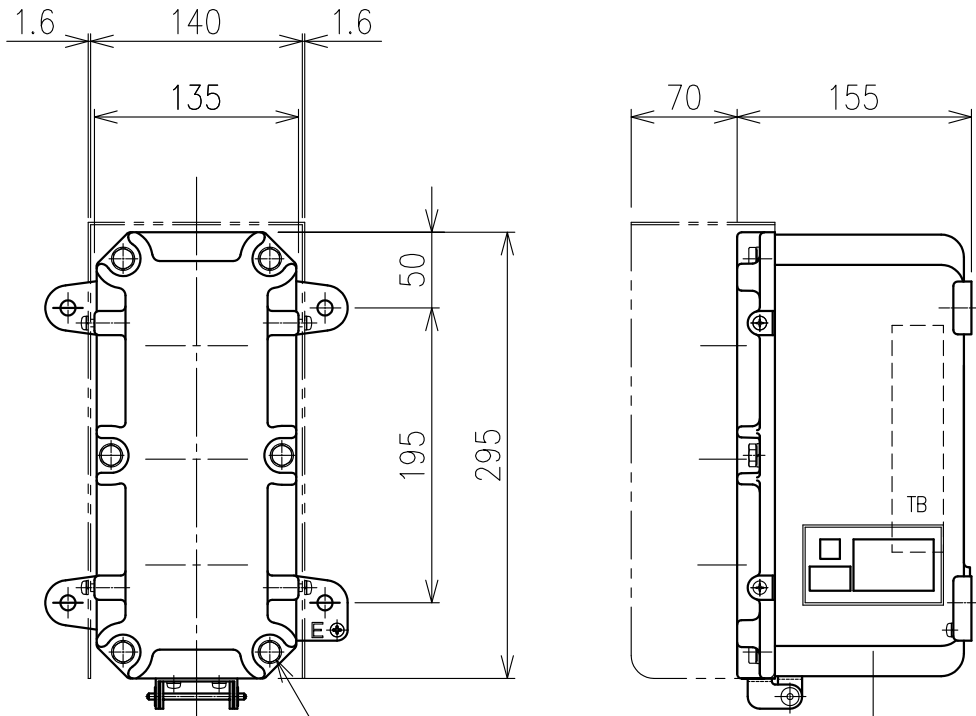

Exコントロールボックス

型式 CG-13-□NS

屋外壁掛形

1: メーター付(検定番号 TC14087)

2: メーター無(検定番号 TC14088)

6-M8 六角ボルト
(SUS304)

	呼び寸法		最大 取付数
	mm	PF	
ケーブル	16	1/2"	1
グラウンド	22	3/4"	1
仕様	28	1"	1

- 材質 : アルミ鋳製
- 質量 : 約10kg
- 最大端子取付数 : 12P