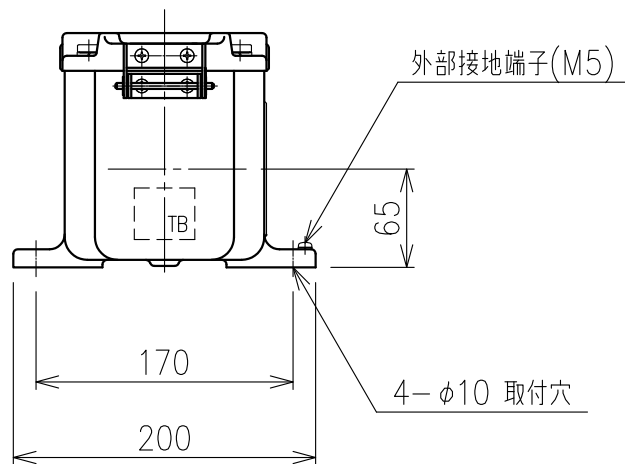

Exコントロールボックス

型式 CG-13-□NS

屋外壁掛形

1: メーター付(検定番号 TC14087)

2: メーター無(検定番号 TC14088)

6-M8 六角ボルト
(SUS304)

	呼び寸法		最大 取付数
	mm	PF	
ケーブル	16	1/2"	1
グラウンド	22	3/4"	1
仕様	28	1"	1

- 材質 : アルミ鋳製
- 質量 : 約10kg
- 最大端子取付数 : 12P