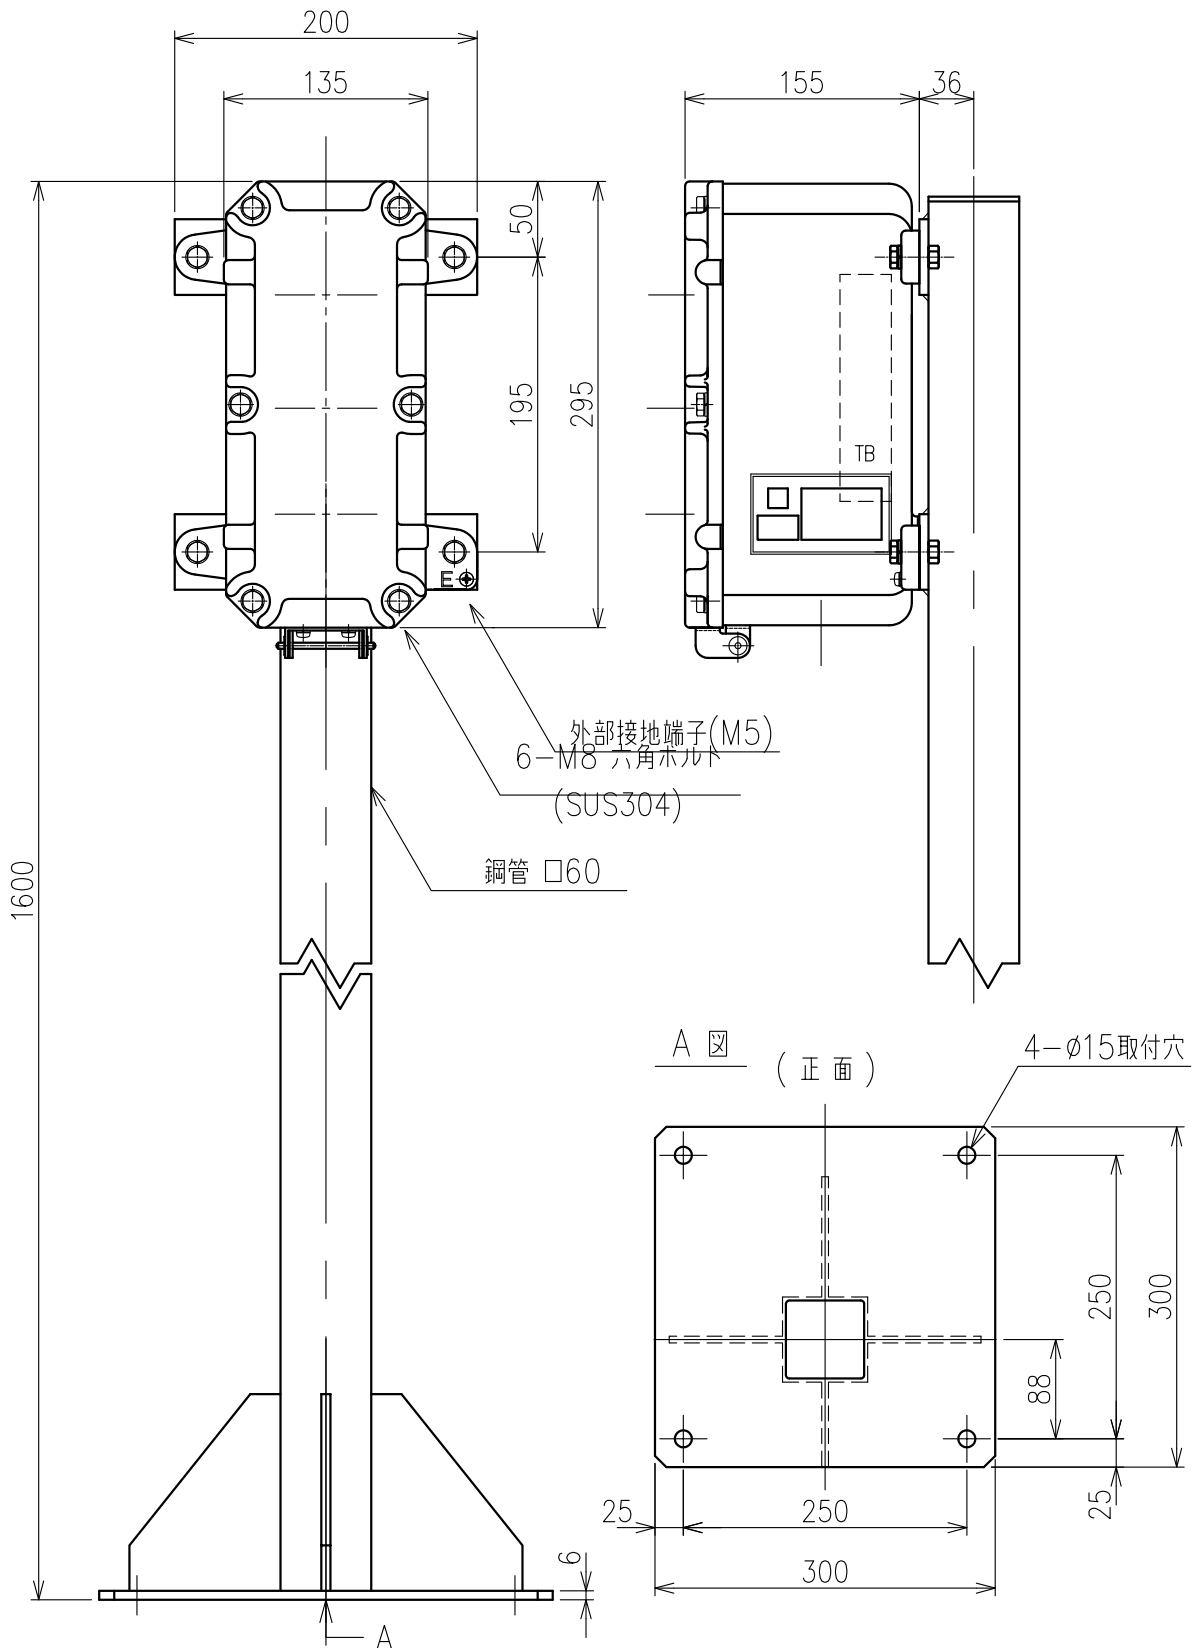

Exコントロールボックス

型式 CG-13-□NS

屋内スタンド形

1: メーター付(検定番号 TC14087)

2: メーター無(検定番号 TC14088)

	呼び寸法		最大 取付数
	mm	PF	
ケーブル グラウンド 仕様	16	1/2"	1
	22	3/4"	1
	28	1"	1

- 材質 : アルミ鋳製
- 質量 : 約23kg
- 最大端子取付数 : 12P