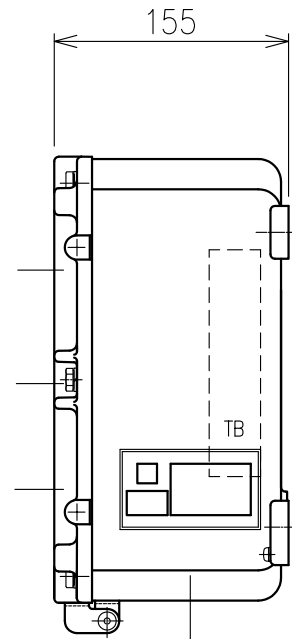

Exコントロールボックス

型式 CG-13-□NS

屋内壁掛形

1: メーター付(検定番号 TC14087)

2: メーター無(検定番号 TC14088)

6-M8 六角ボルト  
(SUS304)

	呼び寸法		最大 取付数
	mm	PF	
ケーブル	16	1/2"	1
グラウンド	22	3/4"	1
仕様	28	1"	1

- 材質: アルミ鋳製
- 質量: 約8kg
- 最大端子取付数: 12P