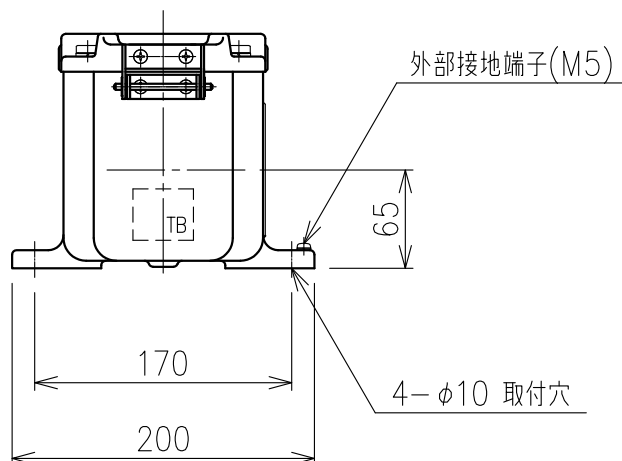

Exコントロールボックス

型式 CG-13-□NS

屋内壁掛形

1: メーター付(検定番号 TC14087)

2: メーター無(検定番号 TC14088)

6-M8 六角ボルト  
(SUS304)

	呼び寸法		最大 取付数
	mm	PF	
ケーブル	16	1/2"	1
グラウンド	22	3/4"	1
仕様	28	1"	1

- 材質: アルミ鋳製
- 質量: 約8kg
- 最大端子取付数: 12P