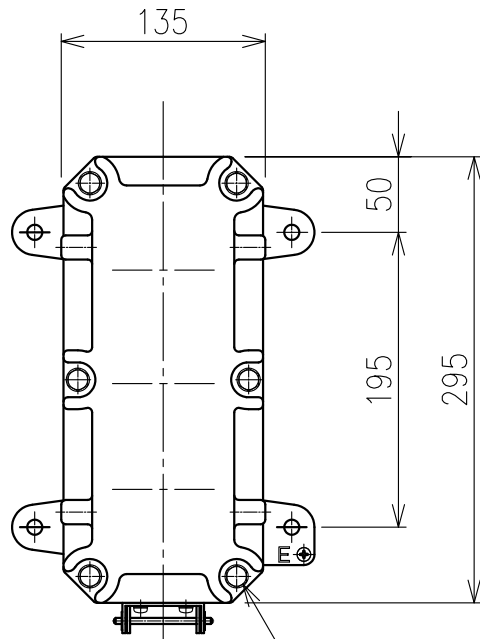

Exコントロールボックス

型式 CG-13-□NS

屋内壁掛形

1: メーター付(検定番号 TC14087)

2: メーター無(検定番号 TC14088)

6-M8 六角ボルト  
(SUS304)

	呼び寸法		最大 取付数
	mm	PF	
ケーブル	16	1/2"	1
グラウンド	22	3/4"	1
仕様	28	1"	1

- 材質: アルミ鋳製
- 質量: 約8kg
- 最大端子取付数: 12P