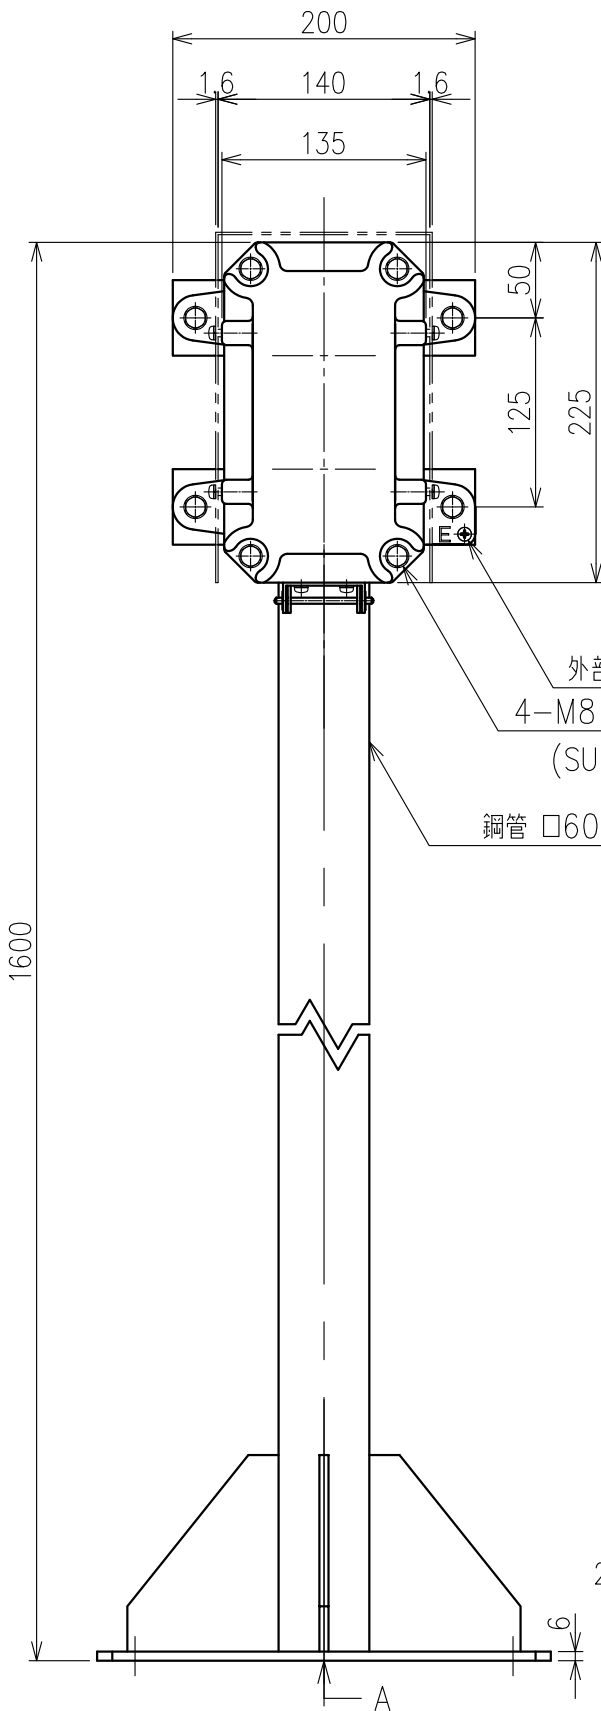

Exコントロールボックス

型式 CG-12-□NS

屋外スタンド形

- 1: メーター付(検定番号 TC14085)  
 2: メーター無(検定番号 TC14086)

外部接地端子(M5)  
 4-M8 六角ボルト  
 (SUS304)  
 鋼管 □60

	呼び寸法		最大 取付数
	mm	PF	
ケーブル	16	1/2"	1
グラウンド 仕様	22	3/4"	1
	28	1"	1

- 材質: アルミ鋳製
- 質量: 約22kg
- 最大端子取付数: 10P