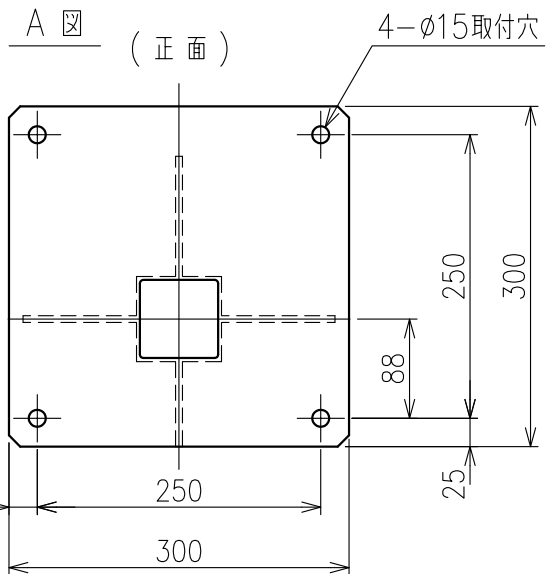

Exコントロールボックス

型式 CG-12-□NS

屋外スタンド形

- 1: メーター付(検定番号 TC14085)  
 2: メーター無(検定番号 TC14086)

外部接地端子(M5)  
 4-M8 六角ボルト  
 (SUS304)  
 鋼管 □60

	呼び寸法		最大 取付数
	mm	PF	
ケーブル	16	1/2"	1
グラウンド 仕様	22	3/4"	1
	28	1"	1

- 材質: アルミ鋳製
- 質量: 約22kg
- 最大端子取付数: 10P