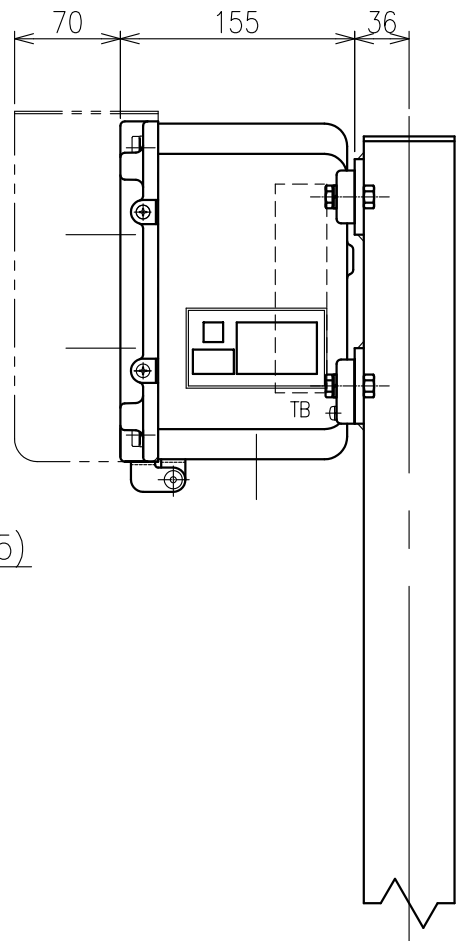

Exコントロールボックス

型式 CG-12-□NS

屋外スタンド形

- 1: メーター付(検定番号 TC14085)  
 2: メーター無(検定番号 TC14086)

外部接地端子(M5)  
 4-M8 六角ボルト  
 (SUS304)  
 鋼管 □60

	呼び寸法		最大 取付数
	mm	PF	
ケーブル	16	1/2"	1
グラウンド 仕様	22	3/4"	1
	28	1"	1

- 材質: アルミ鋳製
- 質量: 約22kg
- 最大端子取付数: 10P