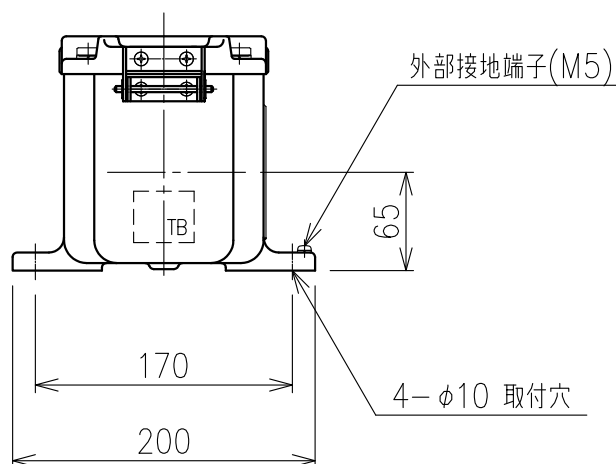

Exコントロールボックス

型式 CG-12-□NS

屋外壁掛形

1: メーター付(検定番号 TC14085)

2: メーター無(検定番号 TC14086)

4-M8 六角ボルト
(SUS304)

	呼び寸法		最大 取付数
	mm	PF	
ケーブル	16	1/2"	1
グラウンド	22	3/4"	1
仕様	28	1"	1

- 材質 : アルミ鋳製
- 質量 : 約7kg
- 最大端子取付数 : 10P