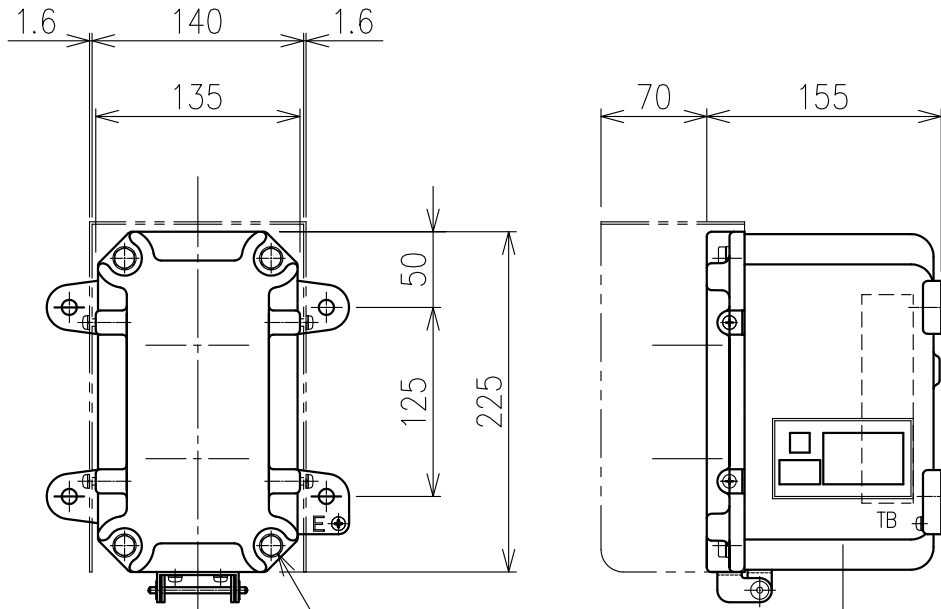

Exコントロールボックス

型式 CG-12-□NS

屋外壁掛形

1: メーター付(検定番号 TC14085)

2: メーター無(検定番号 TC14086)

4-M8 六角ボルト
(SUS304)

	呼び寸法		最大 取付数
	mm	PF	
ケーブル	16	1/2"	1
グラウンド	22	3/4"	1
仕様	28	1"	1

- 材質 : アルミ鋳製
- 質量 : 約7kg
- 最大端子取付数 : 10P