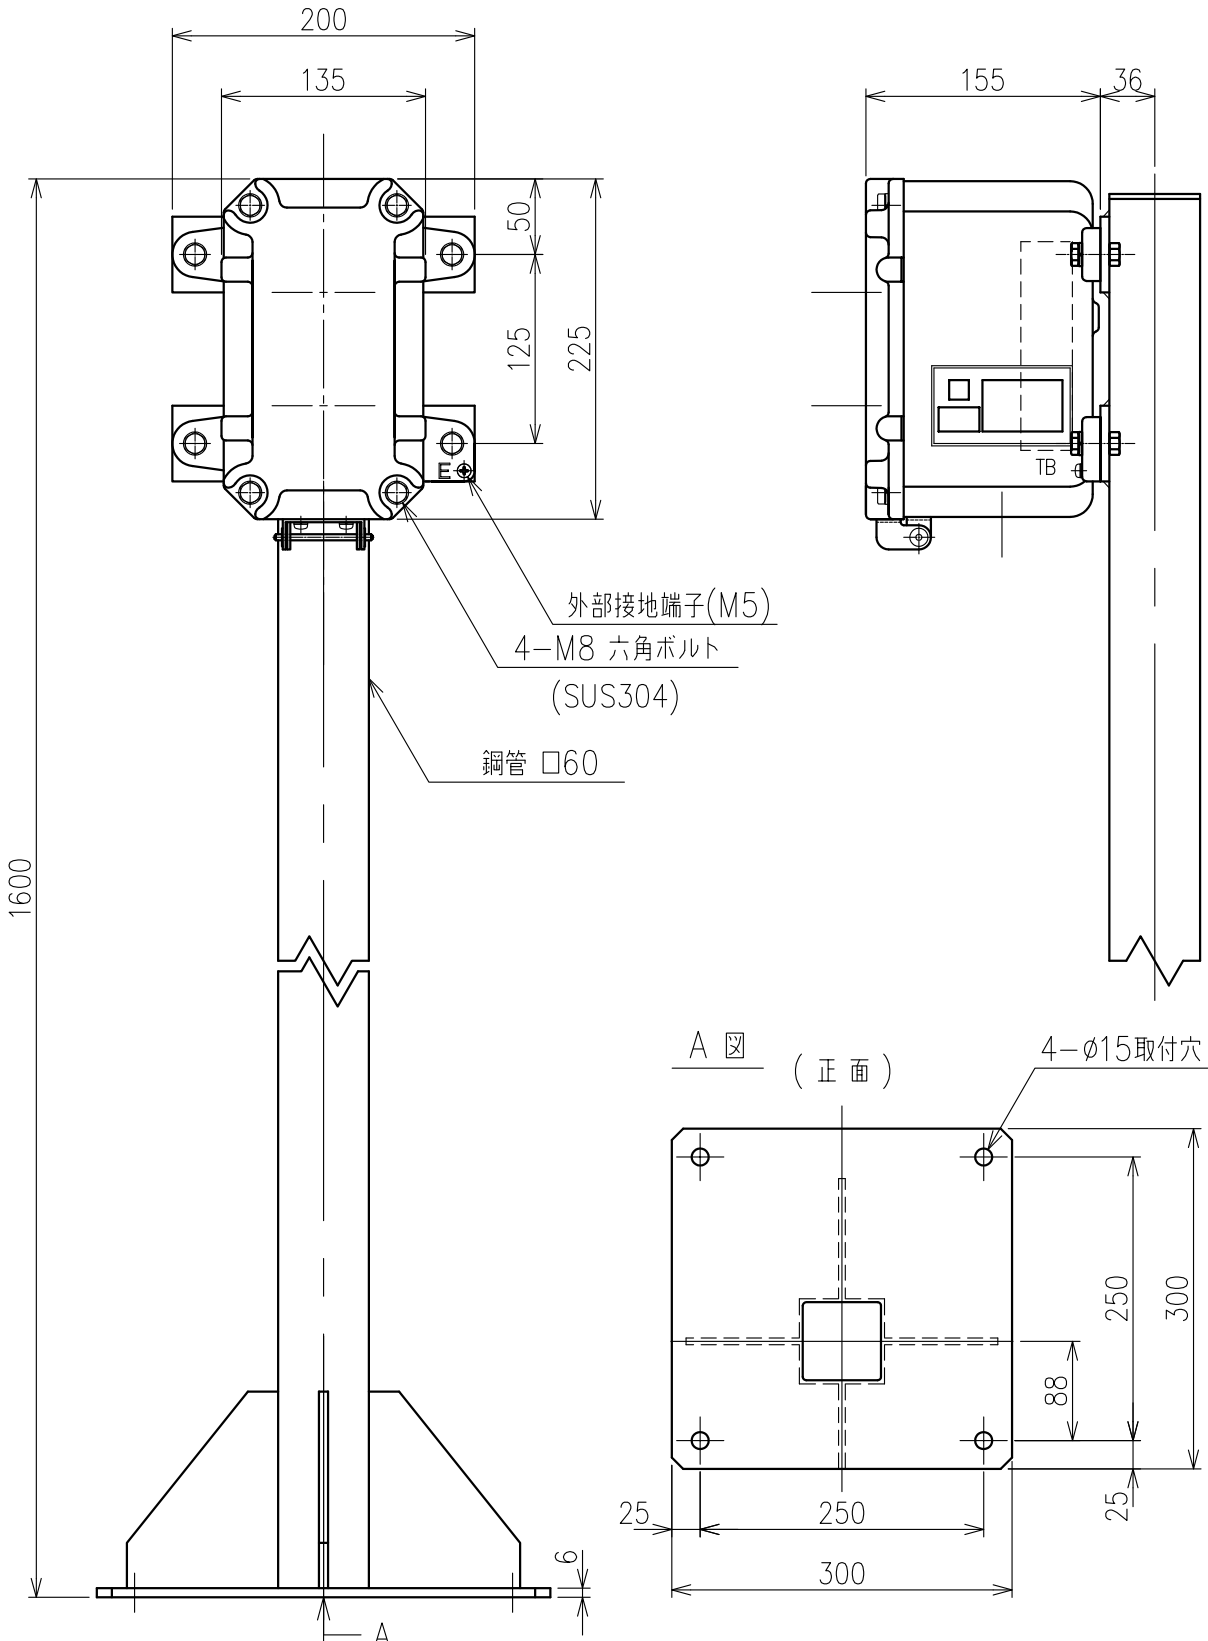

Exコントロールボックス

型式 CG-12-□NS

屋内スタンド形

1: メーター付(検定番号 TC14085)

2: メーター無(検定番号 TC14086)

	呼び寸法		最大 取付数
	mm	PF	
ケーブル グランド 仕様	16	1/2"	1
	22	3/4"	1
	28	1"	1

- 材質：アルミ鋳製
- 質量：約21kg
- 最大端子取付数：10P

仕様は予告無しに変更する場合があります。Jul.01.2015