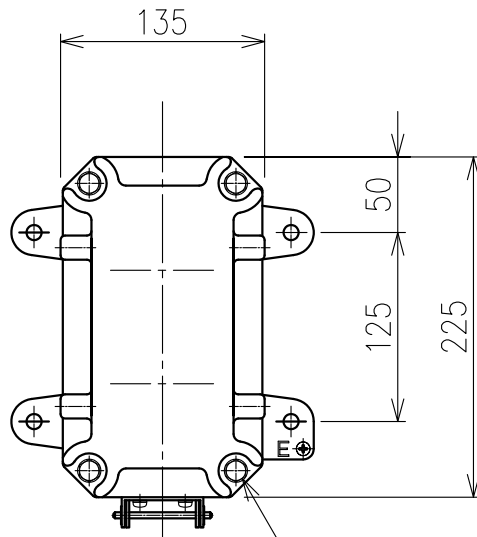

Exコントロールボックス

型式 CG-12-□NS

屋内壁掛形

1: メーター付(検定番号 TC14085)

2: メーター無(検定番号 TC14086)

4-M8 六角ボルト  
(SUS304)

	呼び寸法		最大 取付数
	mm	PF	
ケーブル	16	1/2"	1
グラウンド	22	3/4"	1
仕様	28	1"	1

- 材質 : アルミ鋳製
- 質量 : 約6kg
- 最大端子取付数 : 10P