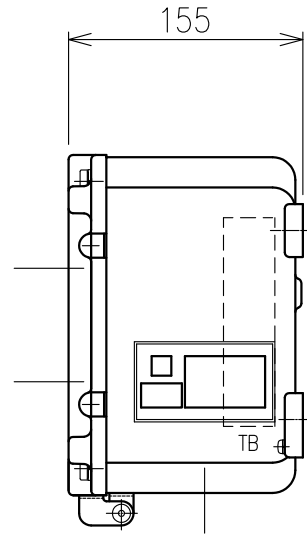

Exコントロールボックス

型式 CG-12-□NS

屋内壁掛形

1: メーター付(検定番号 TC14085)

2: メーター無(検定番号 TC14086)

4-M8 六角ボルト  
(SUS304)

	呼び寸法		最大 取付数
	mm	PF	
ケーブル	16	1/2"	1
グラウンド	22	3/4"	1
仕様	28	1"	1

- 材質 : アルミ鋳製
- 質量 : 約6kg
- 最大端子取付数 : 10P