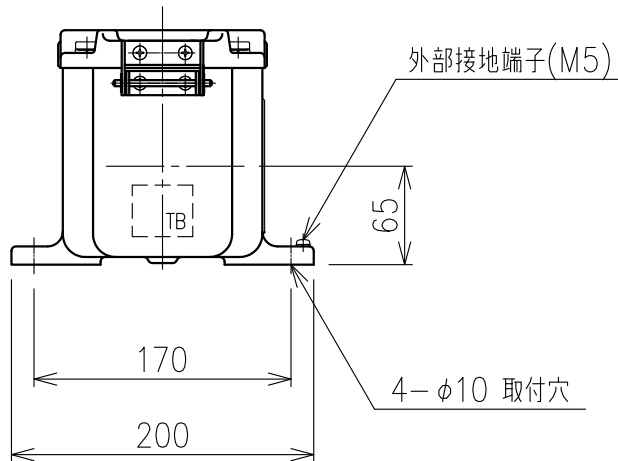

Exコントロールボックス

型式 CG-12-□NS

屋内壁掛形

1: メーター付(検定番号 TC14085)

2: メーター無(検定番号 TC14086)

4-M8 六角ボルト  
(SUS304)

	呼び寸法		最大 取付数
	mm	PF	
ケーブル	16	1/2"	1
グラウンド	22	3/4"	1
仕様	28	1"	1

- 材質 : アルミ鋳製
- 質量 : 約6kg
- 最大端子取付数 : 10P